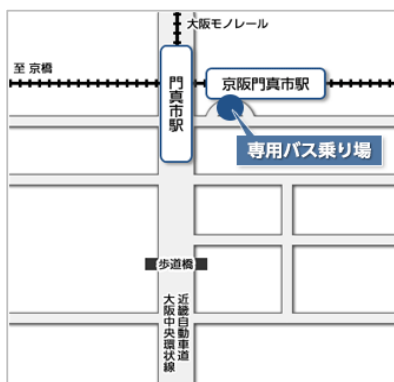

オープンスクールに伴う、無料送迎バス時刻表

門真・鴻池新田コース

		京阪 門真市発	→	OsakaMetro 門真南発	→	JR 鴻池新田発	→	本校着		本校発	
往路 (行き)	午 前 の 部	8:55	→	9:00	→	9:15	→	9:35	復路 (帰り)	11:55	
		(斜線表示)					9:25	→		9:45	12:05
		9:15	→	9:20	→	9:35	→	9:55		12:15	
	午 後 の 部	12:55	→	13:00	→	13:15	→	13:35		15:55	
		(斜線表示)					13:25	→		13:45	16:05
		13:15	→	13:20	→	13:35	→	13:55		16:15	

※各駅から本校までのバス乗車時間のめやす

京阪門真市(40分)、大阪メトロ門真南(35分)、JR鴻池新田(20分)

〈ただし、交通事情によってはこの限りではありません〉

※復路は、京阪門真市・大阪メトロ門真南・JR鴻池新田の各駅に向かいます

【京阪電車・大阪モノレール
「門真市駅」バス乗り場】

【大阪メトロ長堀鶴見緑地線
「門真南駅」バス乗り場】

【JR学研都市線「鴻池新田駅」
バス乗り場】