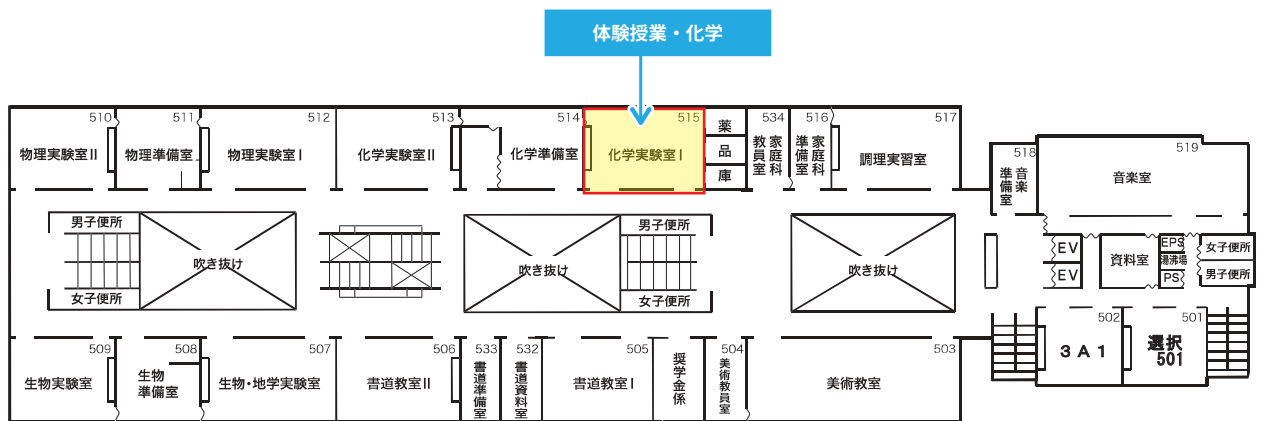

実施なし

■オープンスクール当日の活動時間・場所

当日のクラブ活動なし

■体験の可否、その他の情報

体験なし

クラブ体験・見学カタログ

美術部

美術部では週3回(水・木・土)、デッサンから絵画全般、クラフト制作を行い、近高祭での作品発表や各種コンクール等の外部への出品もしています。また、月に一度、休日にスケッチ・鑑賞会と、毎年夏期合宿を行っています。一人一人のペースで制作することができ、受験対策(芸大・美大)も行っています。

(部員数:男子7人、女子32人)

■クラブ相談・説明会

直接、化学実験室Ⅰ(高校校舎5階)へお越しください。

■オープンスクール当日の活動時間・場所

10:00~15:30

化学実験室Ⅰ

5F

■体験の可否、その他の情報