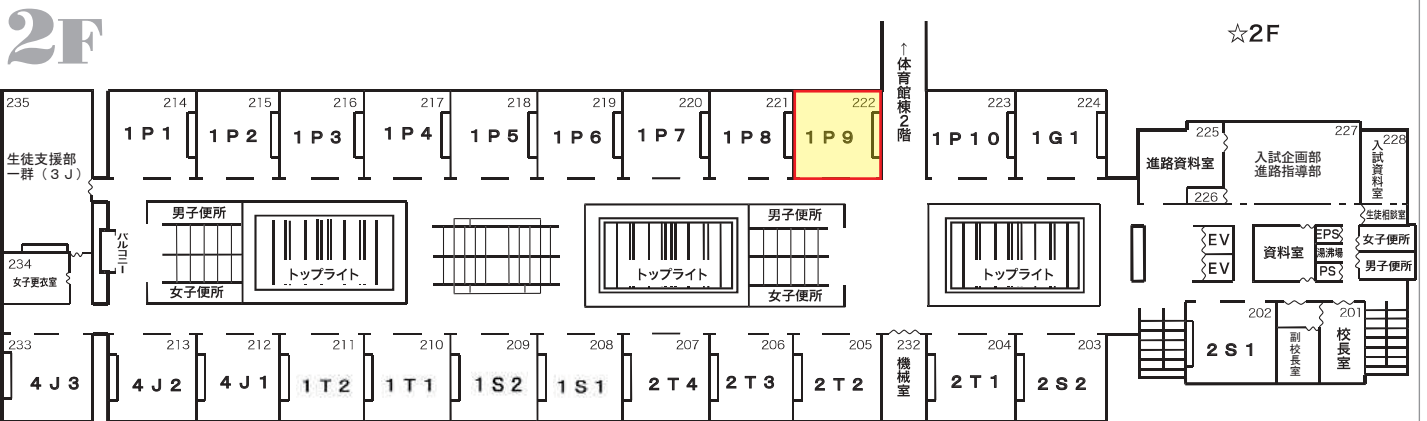

■オープンスクール当日の活動時間・場所

10:00~15:00

書道教室Ⅰ(高校校舎5階)

5F

■体験の可否、その他の情報

体験可能

体験希望者はお気に入りの写真を一枚選んでお越しください。(スマートフォンのデータで構いません。)

クラブ体験・見学カタログ

囲碁・将棋部

昨年度は、夏・冬ともに全国大会に出場し(14年連続出場)特に冬の全国新人大会では「女子個人の部」で5位入賞を果たす(個人戦での全国表彰は初)などたいへん優秀な戦績を残しました。平素は学習との両立を前提に、挨拶や礼儀を重視し、近中将棋部員とともに楽しく活動しています(月・火・木の放課後約1時間半、週1の参加でも入部可)。稽古は対局が中心ですがレクや夏合宿などリラックスできる部分もかなりあるので、ぜひ一緒に高校生活を充実したものにしませう。*テレビ朝日「おはよう朝日です」から取材・撮影の依頼があり、「高校生応援プロジェクト~雨のち晴れ~」と題し、コロナ禍の夏、本校将棋部員の高校3年生最後の大会やそれに向けての練習風景などが、2020.8.19(水)にテレビで大きく取り上げられました。<https://youtu.be/zFuqT8keZzc>
(部員数:男子8人、女子10人)

■クラブ相談・説明会

直接、1P9 教室 (高校校舎 2 階) にお越しください

■オープンスクール当日の活動時間・場所

10:00~12:00、13:30~15:30

1P9 教室

■体験の可否、その他の情報

体験可能

クラブ体験・見学カタログ