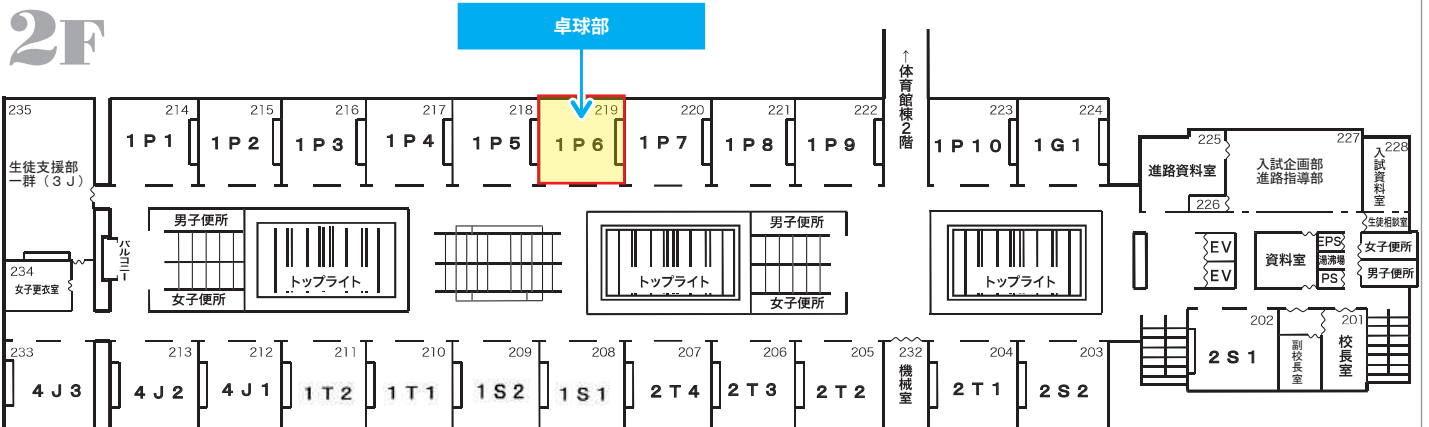

10:00~10:30 / 1P6 教室 (高校校舎 2 階)

■オープンスクール当日の活動時間・場所

13:00~16:00

体育館

■体験の可否、その他の情報

体験なし

クラブ体験・見学カタログ

体操競技部