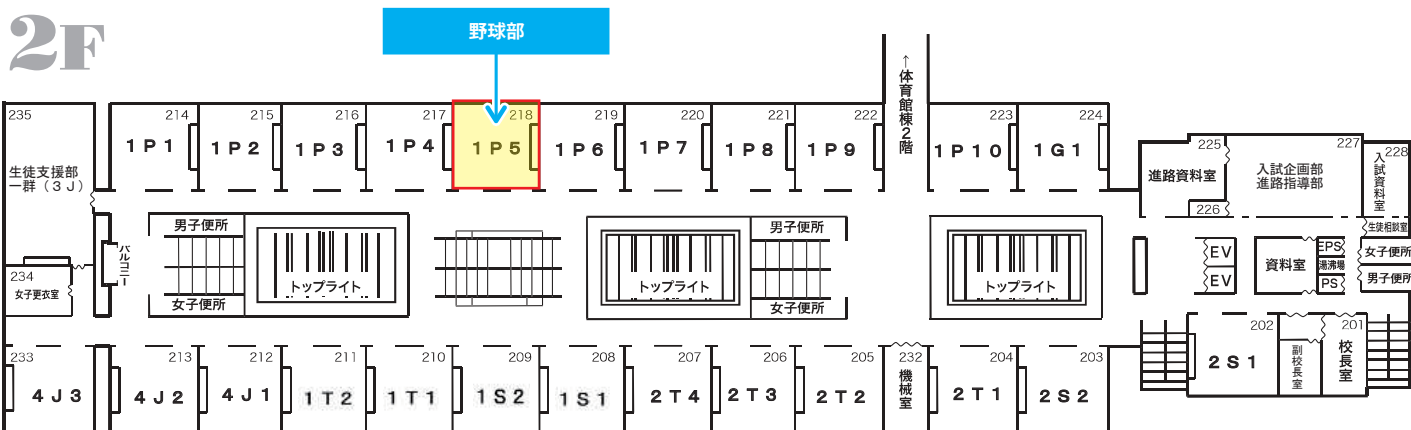

クラブ体験・見学カタログ

野球部

学生野球の精神と高校野球100年の歴史を胸に刻み、これからも誇り高く、近大附属高野球部の伝統を継承していきます。一日一日をまた一球を無駄にすることなく日々過ごしています。応援よろしくお願いいたします。

(部員数:男子58人)

■クラブ相談・説明会

11:00~11:30 / 1P5 教室 (高校校舎 2 階) ※当日、生駒グラウンドには行かない方のみ、ご参加ください

■オープンスクール当日の活動時間・場所