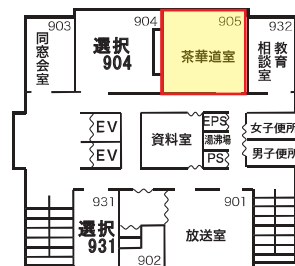

■体験の可否、その他の情報

体験可能

お点前のご披露、お茶と和菓子でおもてなし。

9F