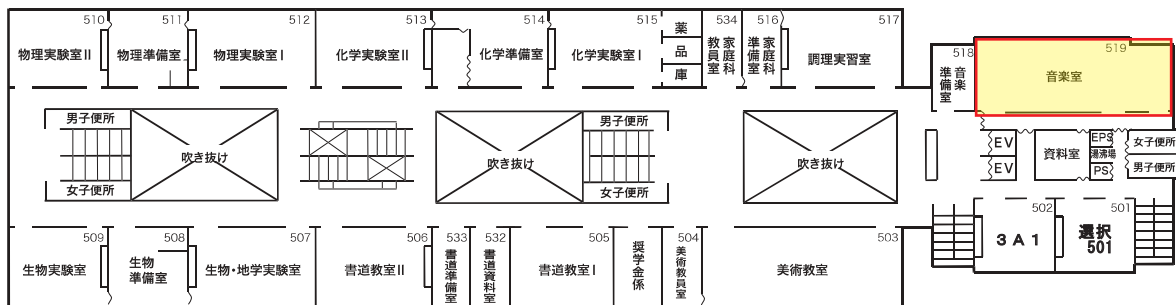

■体験の可否、その他の情報

体験可能

5F