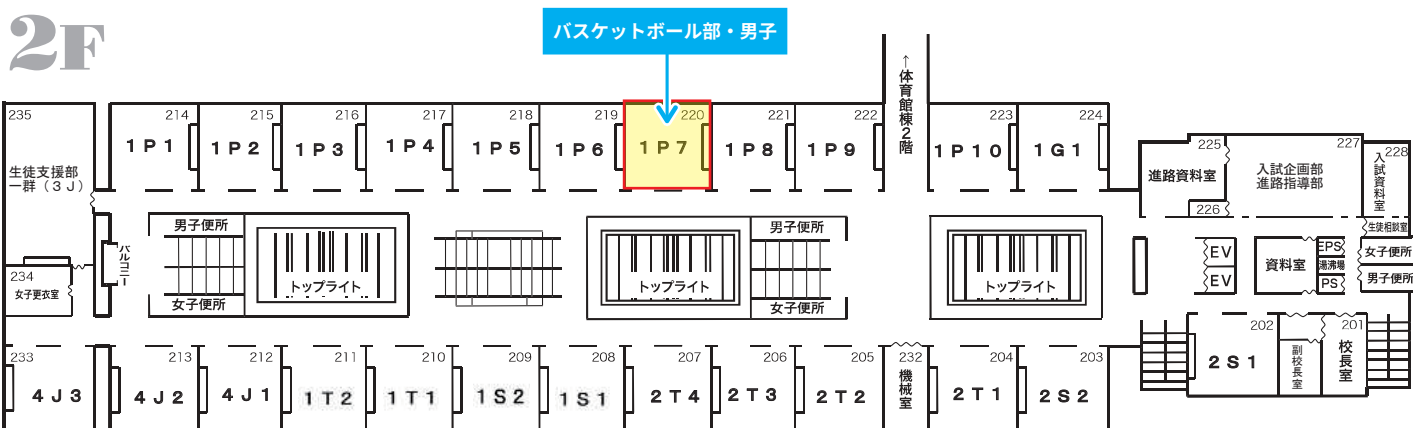

■クラブ相談・説明会

13:30~14:00 / 1P7 教室 (高校校舎 2 階)

■オープンスクール当日の活動時間・場所

10:00~12:00

体育館

■体験の可否、その他の情報

体験なし