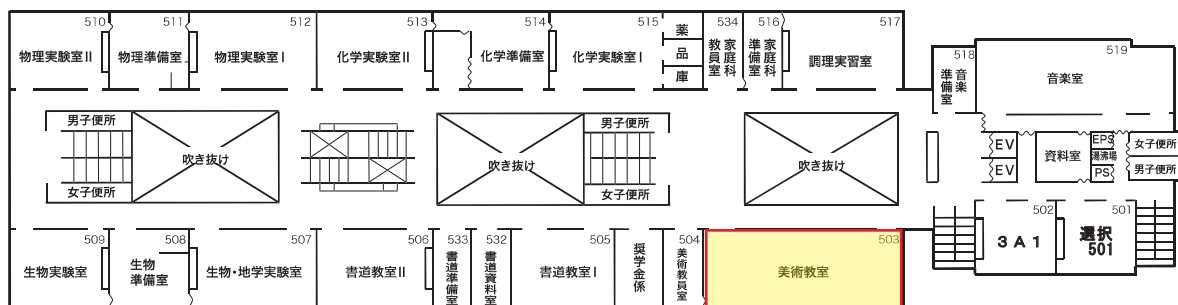

(部員数:男子28人、女子87人)

■クラブ相談・説明会

直接、音楽室（高校校舎5階）にお越しください。

■オープンスクール当日の活動時間・場所

10:00～12:00、13:30～15:30

音楽室

■体験の可否、その他の情報

体験可能

9:00～17:00 美術教室（高校校舎5階）

■体験の可否、その他の情報

歓迎講演を実施（30分程度）

5F

クラブ体験・見学カタログ

文芸部（演劇）

演劇を活動の中心としているクラブです。近高祭公演や外部公演を含めて年間6回の公演を実施しています。大阪府高等学校演劇研究大会にも毎年参加し、他校演劇部との交流もあります。ぜひ劇場に足をお運びください。

（部員数：男子9人、女子9人）