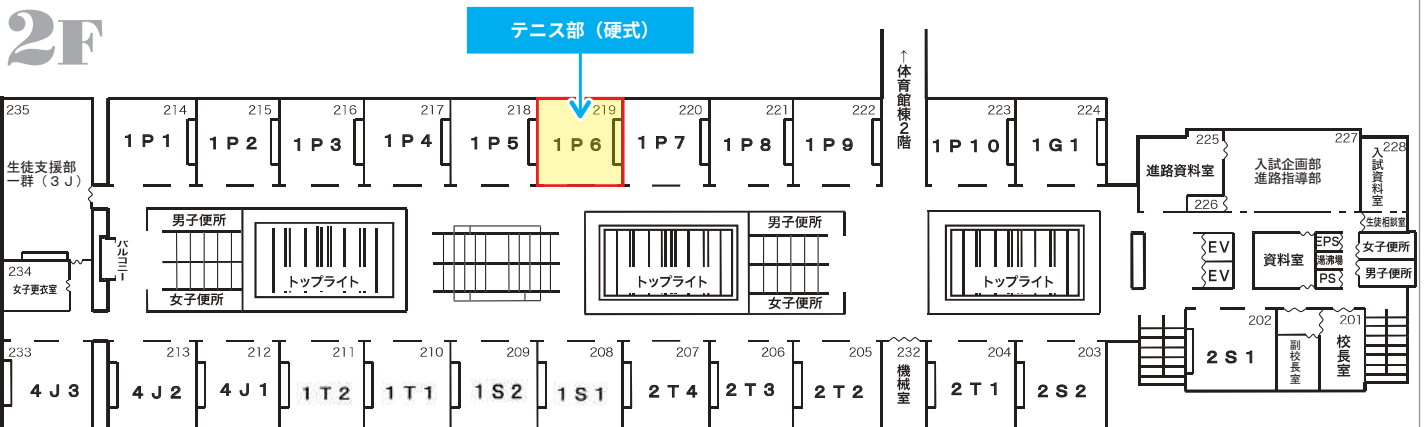

(部員数:男子28人、女子14人)

■クラブ相談・説明会

13:30~14:00 / 1P6 教室 (高校校舎 2 階)

■オープンスクール当日の活動時間・場所

13:30~16:30
ブルーコート (女子のみ)

■体験の可否、その他の情報

体験可能 (女子のみ)
体験希望者はテニスのできる服装で、ラケットとテニスシューズを持参してください。(更衣室はございません。)

クラブ体験・見学カタログ