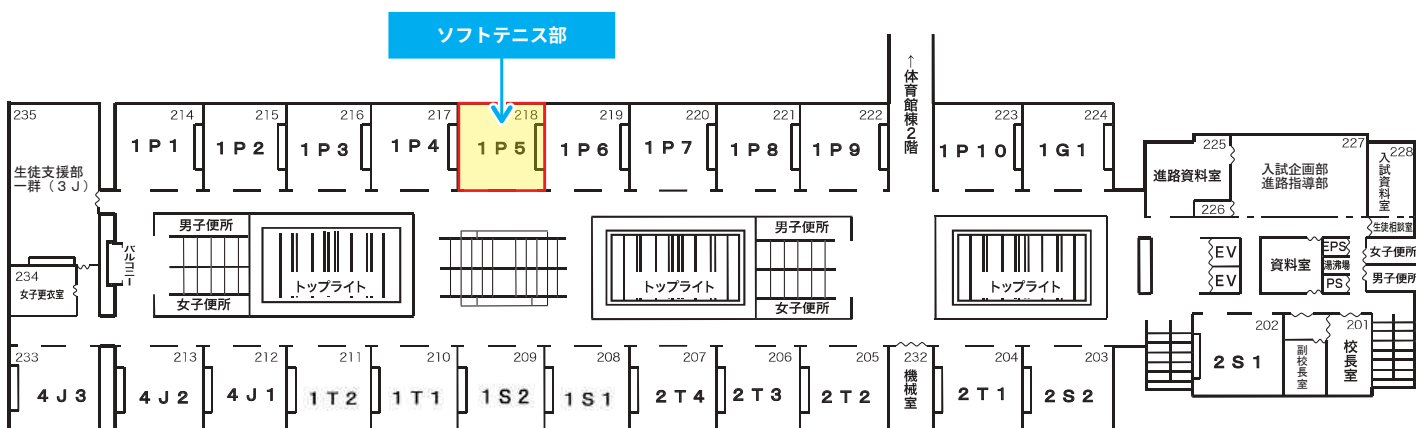

■クラブ相談・説明会

10:00~10:30 / 1P5 教室 (高校校舎 2 階)

■オープンスクール当日の活動時間・場所

13:00~16:00

近畿大学ソフトテニスコート

※本校北門を出てすぐ右手にあります。

■体験の可否、その他の情報

体験可能

体験希望者は運動のできる服をお持ちください。

(現地で更衣可能)