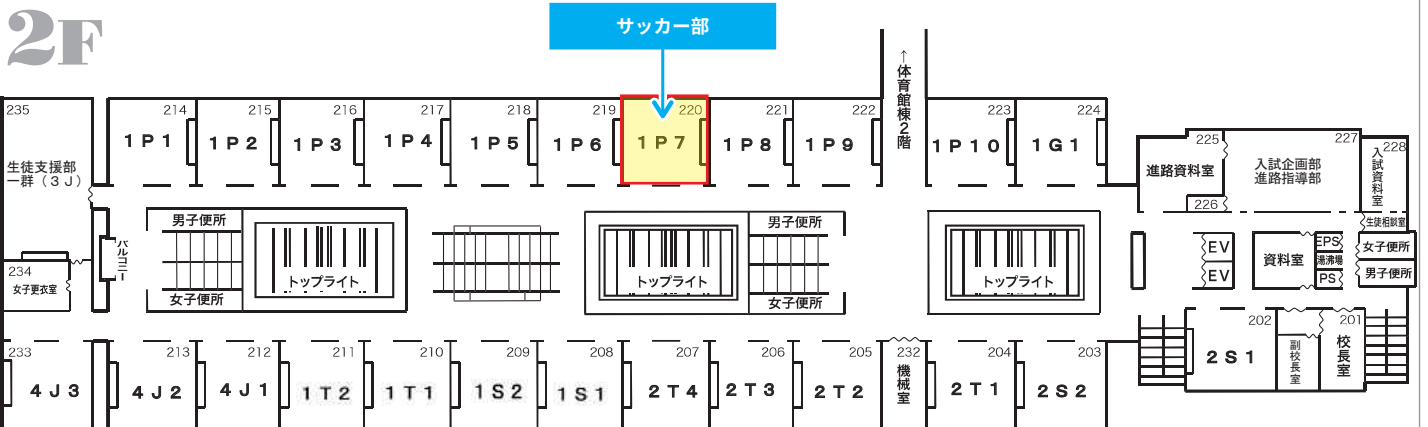

サッカー部

サッカー部は日頃よりサッカーを通じて選手のレベルアップを図るとともに、人間形成を重点において活動しています。全国大会には選手権5回、インターハイ9回の計14回出場しています。プリンスリーグ関西に所属し、素晴らしい練習環境で全国制覇を目標に『全力に悔いなし』の精神で日々練習に励んでいます。

(部員数:男子142人、女子6人)

■クラブ相談・説明会

10:00~10:30 / 1P7 教室 (高校校舎 2階)