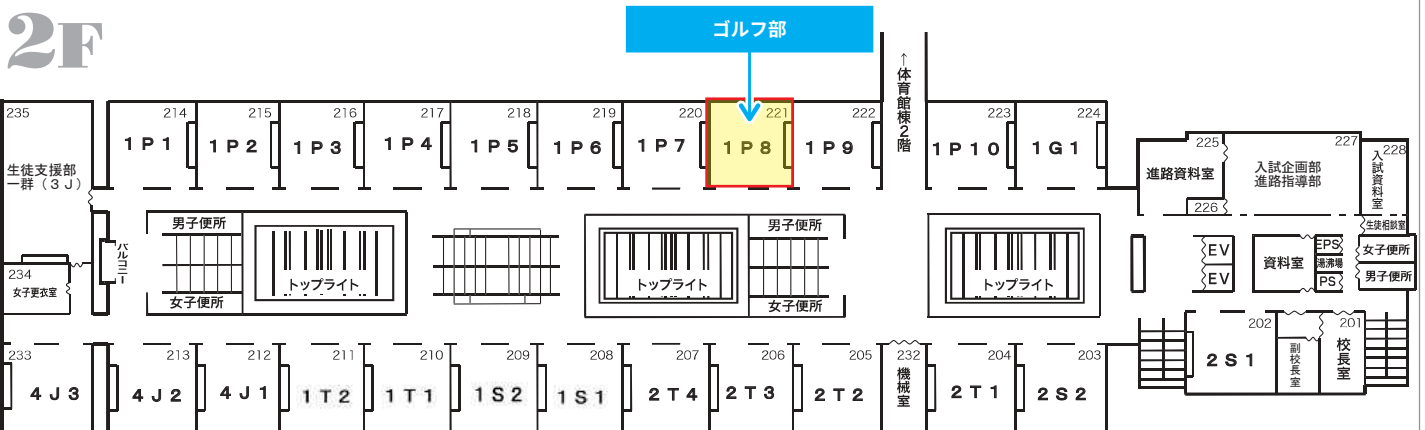

当日のクラブ活動なし

■体験の可否、その他の情報

体験なし

クラブ体験・見学カタログ

レスリング部

「全国大会出場」を目標に日々の練習に取り組んでいます。練習場所は大学のクラブセンターにあるレスリング道場です。試合前を除いて日曜日以外毎日練習しています。練習時間は4時から6時、土曜日は1時から3時、大学の練習に参加する場合は平日土曜日とも高校の練習後さらに2時間練習します。

(部員数:男子7人、女子2人)

■クラブ相談・説明会

11:00~11:30、13:30~14:00 / 1P4 教室 (高校校舎 2 階)

■オープンスクール当日の活動時間・場所

当日のクラブ活動なし

■体験の可否、その他の情報

体験なし

クラブ体験・見学カタログ

ゴルフ部

「オープンマインド。そして自立」をモットーに、社会貢献できる人間を育成しています。生徒達の人間的成長やアイデンティティーの確立を目指し、個性を最重要視しながら日々の活動に取り組んでいます。自分の個性を最大限に発揮し、その上で他者の個性を受け入れリスペクトできる生徒がそろったチームです。

(部員数:男子9人、女子9人)

■クラブ相談・説明会

10:00~10:30 / 1P8 教室 (高校校舎 2 階)

■オープンスクール当日の活動時間・場所

当日のクラブ活動なし

■体験の可否、その他の情報

体験なし

クラブ体験・見学カタログ