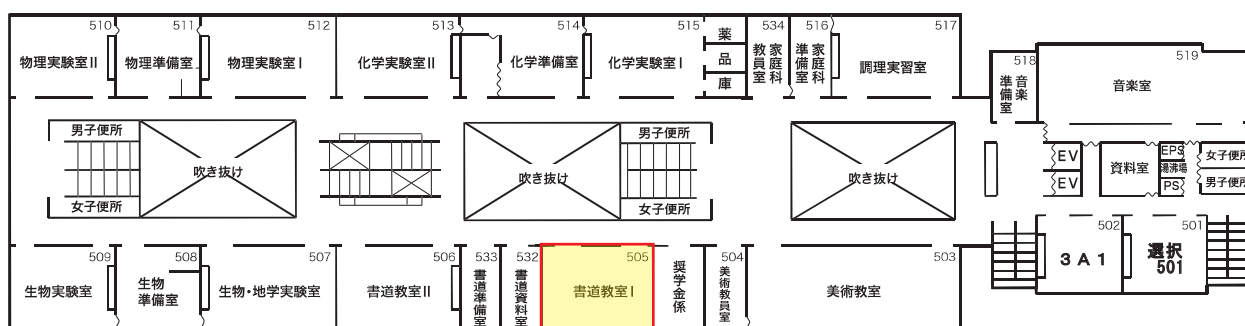

体験可能

化学の体験授業とコラボ

クラブ体験・見学カタログ

書道部

若々しいエネルギーを、筆と墨で表現しよう！高校時代に、生きている、今の想い、感じることを、一人でなくチームとなって。書道パフォーマンスと、その基礎となる古典の臨書に力を注ぎ、週三回の練習をしています。基本から学べ、創作力が習得できるように励んでいます。

(部員数:男子2人、女子11人)

■クラブ相談・説明会

直接、書道教室Ⅰ(高校校舎5階)へお越しください。

■オープンスクール当日の活動時間・場所

10:00~15:00

書道教室Ⅰ(高校校舎5階)

5F

■体験の可否、その他の情報

体験可能

体験希望者はお気に入りの写真を一枚選んでお越しください。(スマートフォンのデータで構いません。)

クラブ体験・見学カタログ