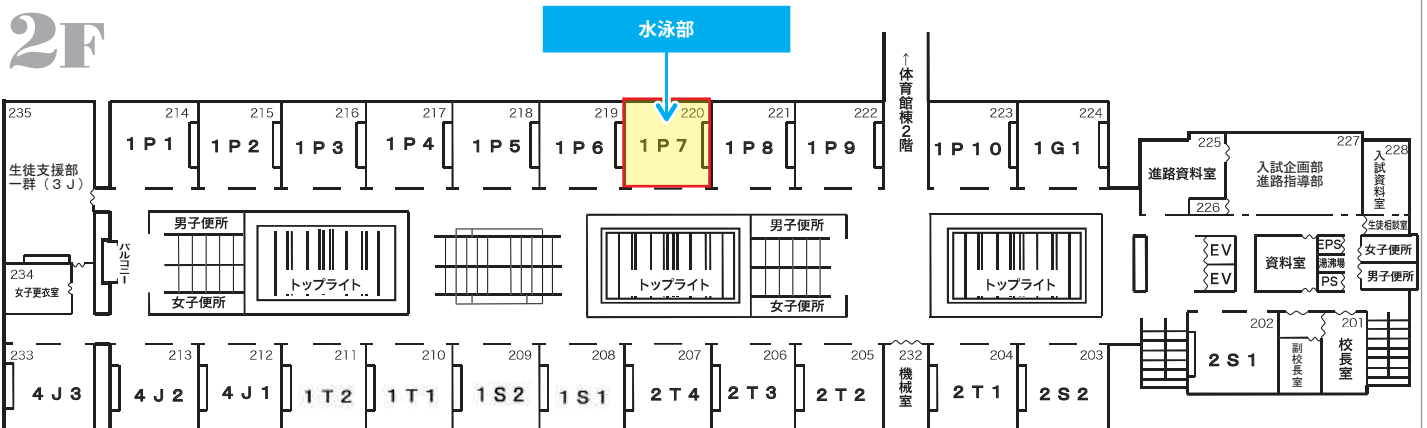

(部員数:男子13人、女子19人)

■クラブ相談・説明会

11:00~11:30 / 1P7 教室 (高校校舎 2 階)

■オープンスクール当日の活動時間・場所

当日のクラブ活動なし

■体験の可否、その他の情報

体験なし

クラブ体験・見学カタログ