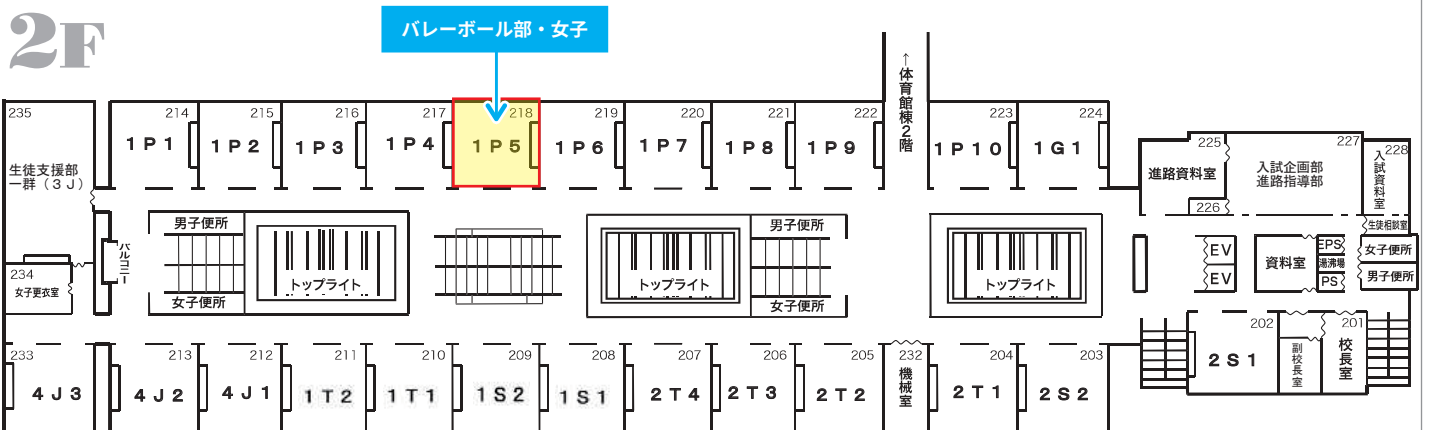

(部員数:女子16人)

■クラブ相談・説明会

13:30~14:00 / 1P5 教室 (高校校舎 2階)

■オープンスクール当日の活動時間・場所

13:00~16:00

体育館

■体験の可否、その他の情報

体験可能