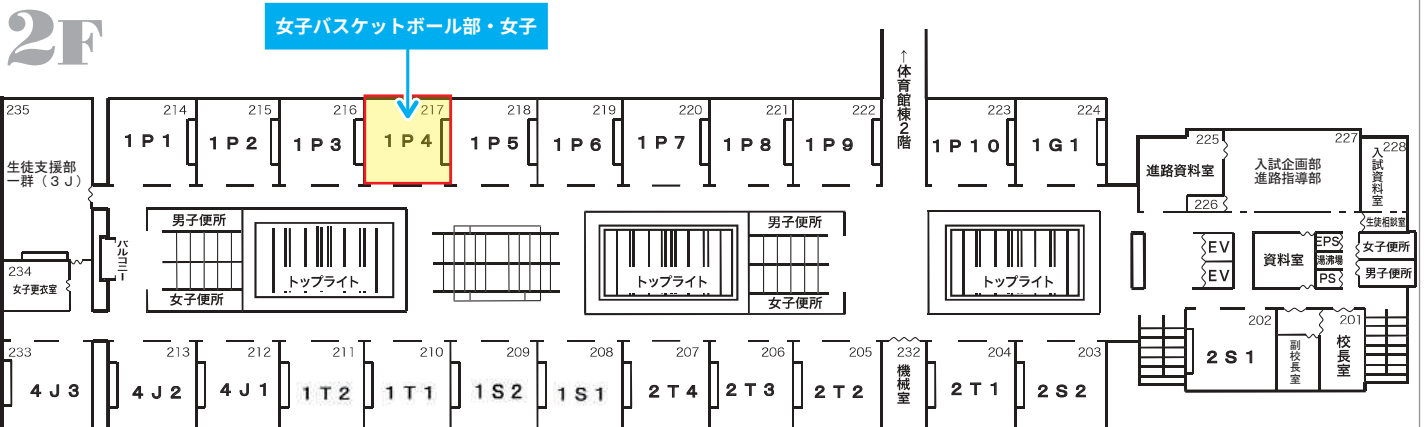

(部員数:女子14人)

■クラブ相談・説明会

10:00~10:30 / 1P4 教室 (高校校舎 2 階)

■オープンスクール当日の活動時間・場所

14:00~15:30

小体育館

■体験の可否、その他の情報

体験可能