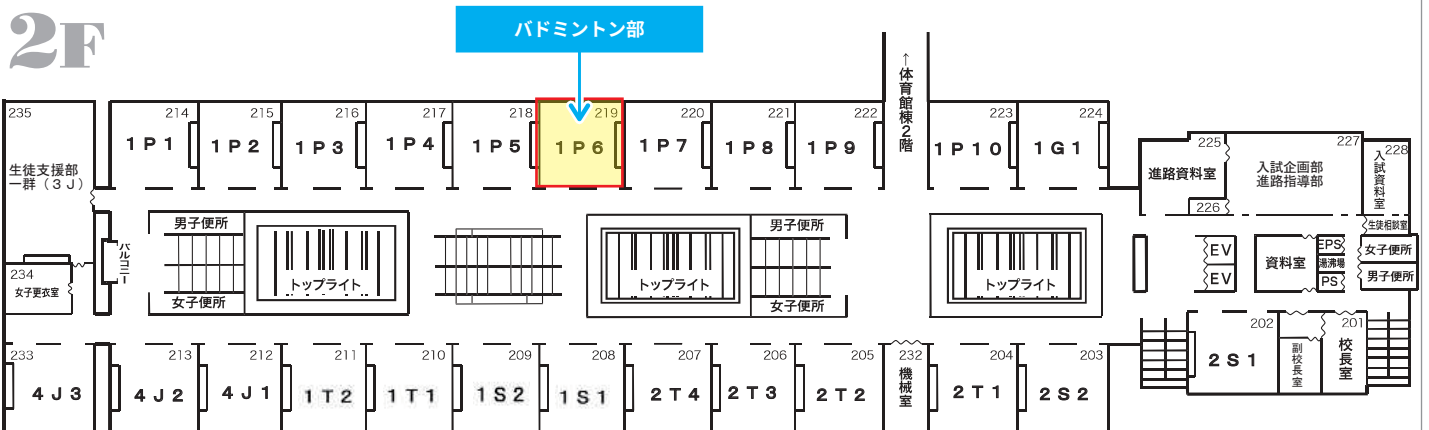

(部員数:女子14人)

■クラブ相談・説明会

10:00~10:30 / 1P4 教室 (高校校舎 2 階)

■オープンスクール当日の活動時間・場所

14:00~15:30

小体育館

■体験の可否、その他の情報

体験可能

体験希望者は運動のできる服装と

バスケットボールシューズをお持ちください。

クラブ体験・見学カタログ

バドミントン部

規律ある練習空間で汗を流し、礼儀正しく明るい挨拶を心掛け、最小の時間で最大の効果上げる方法を常に模索する部員を歓迎します。

(部員数：男子113人、女子64人)

■クラブ相談・説明会

11:00~11:15 / 1P6 教室 (高校校舎 2 階)