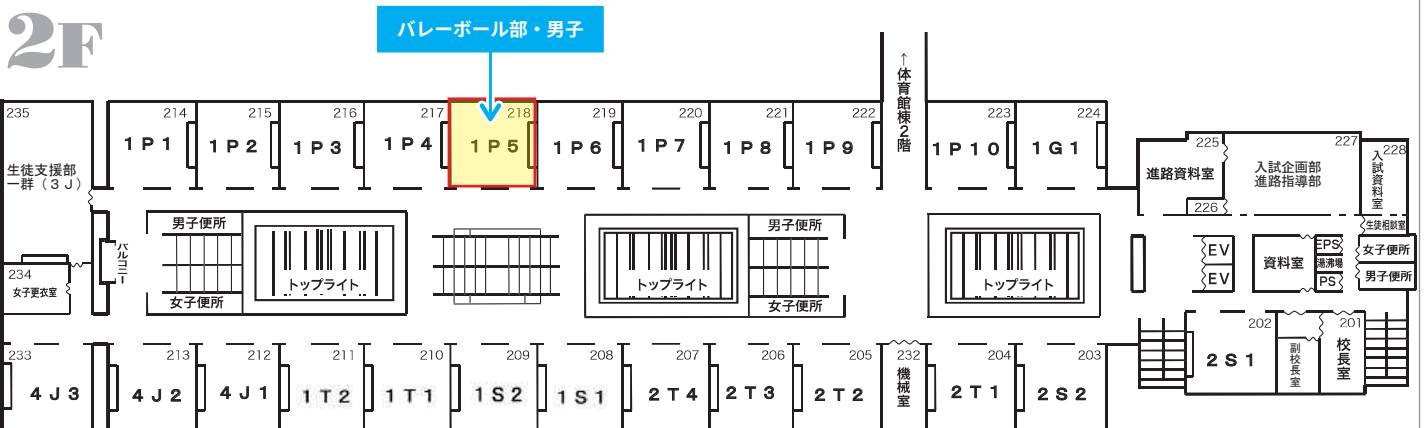

■クラブ相談・説明会

13:30~14:00 / 1P5 教室 (高校校舎 2 階)