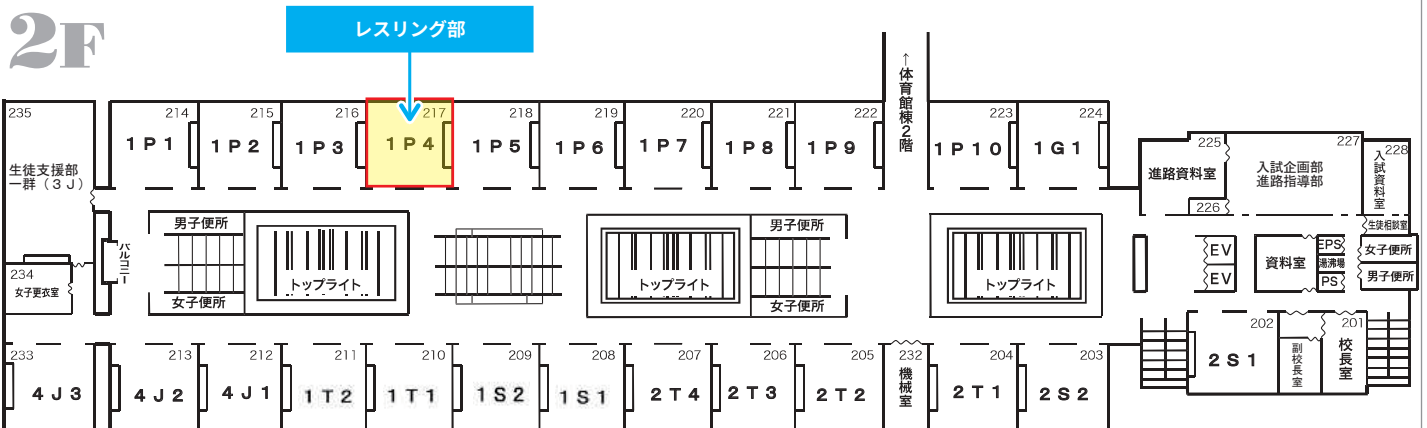

体験希望者は、防具一式をお持ちください。

クラブ体験・見学カタログ

相撲部

私たち相撲部は、大阪府代表として、毎年近畿大会やインターハイ、国民体育大会に出場しています。また2018度には全国高校相撲選抜大会で、団体5位という結果を残すことができました。今年も好成績が残せるよう頑張りますので、ご指導・ご声援宜しくお願い致します。

(部員数:男子8人)

■クラブ相談・説明会

実施なし

■オープンスクール当日の活動時間・場所

当日のクラブ活動なし

■体験の可否、その他の情報

体験なし

クラブ体験・見学カタログ

レスリング部

「全国大会出場」を目標に日々の練習に取り組んでいます。練習場所は大学のクラブセンターにあるレスリング道場です。試合前を除いて日曜日以外毎日練習しています。練習時間は4時から6時、土曜日は1時から3時、大学の練習に参加する場合は平日土曜日とも高校の練習後さらに2時間練習します。

(部員数:男子7人、女子2人)

■クラブ相談・説明会

11:00~11:30、13:30~14:00 / 1P4 教室 (高校校舎 2 階)

■オープンスクール当日の活動時間・場所

当日のクラブ活動なし

■体験の可否、その他の情報

体験なし

クラブ体験・見学カタログ

ゴルフ部

「オープンマインド。そして自立」をモットーに、社会貢献できる人間を育成しています。生徒達の人間的成長やアイデンティティーの確立を目指し、個性を最重要視しながら日々の活動に取り組んでいます。自分の個性を最大限に発揮し、その上で他者の個性を受け入れリスペクトできる生徒がそろったチームです。