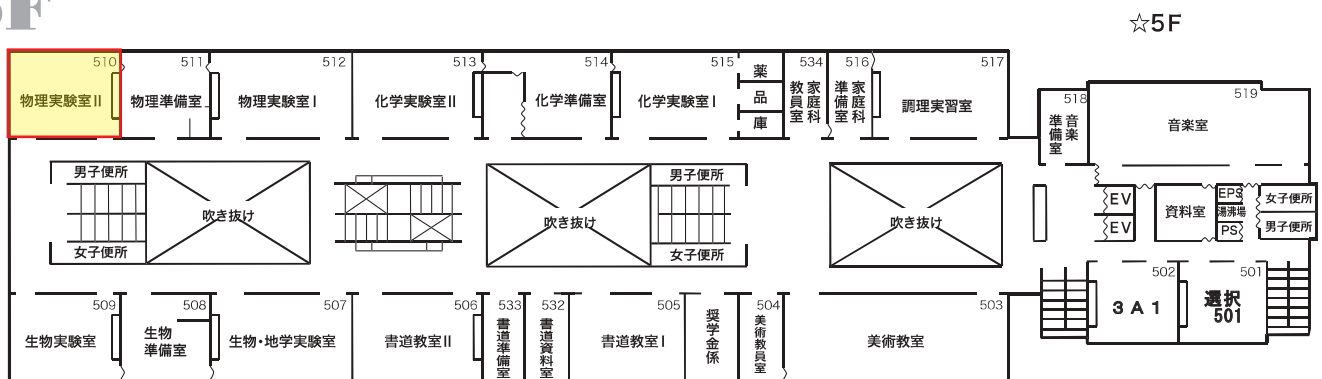

■クラブ相談・説明会

直接、物理学実験室Ⅱ（高校校舎5階）へお越しください。

5F

■オープンスクール当日の活動時間・場所

10:00～15:30

物理学実験室Ⅱ

■体験の可否、その他の情報

体験授業を実施