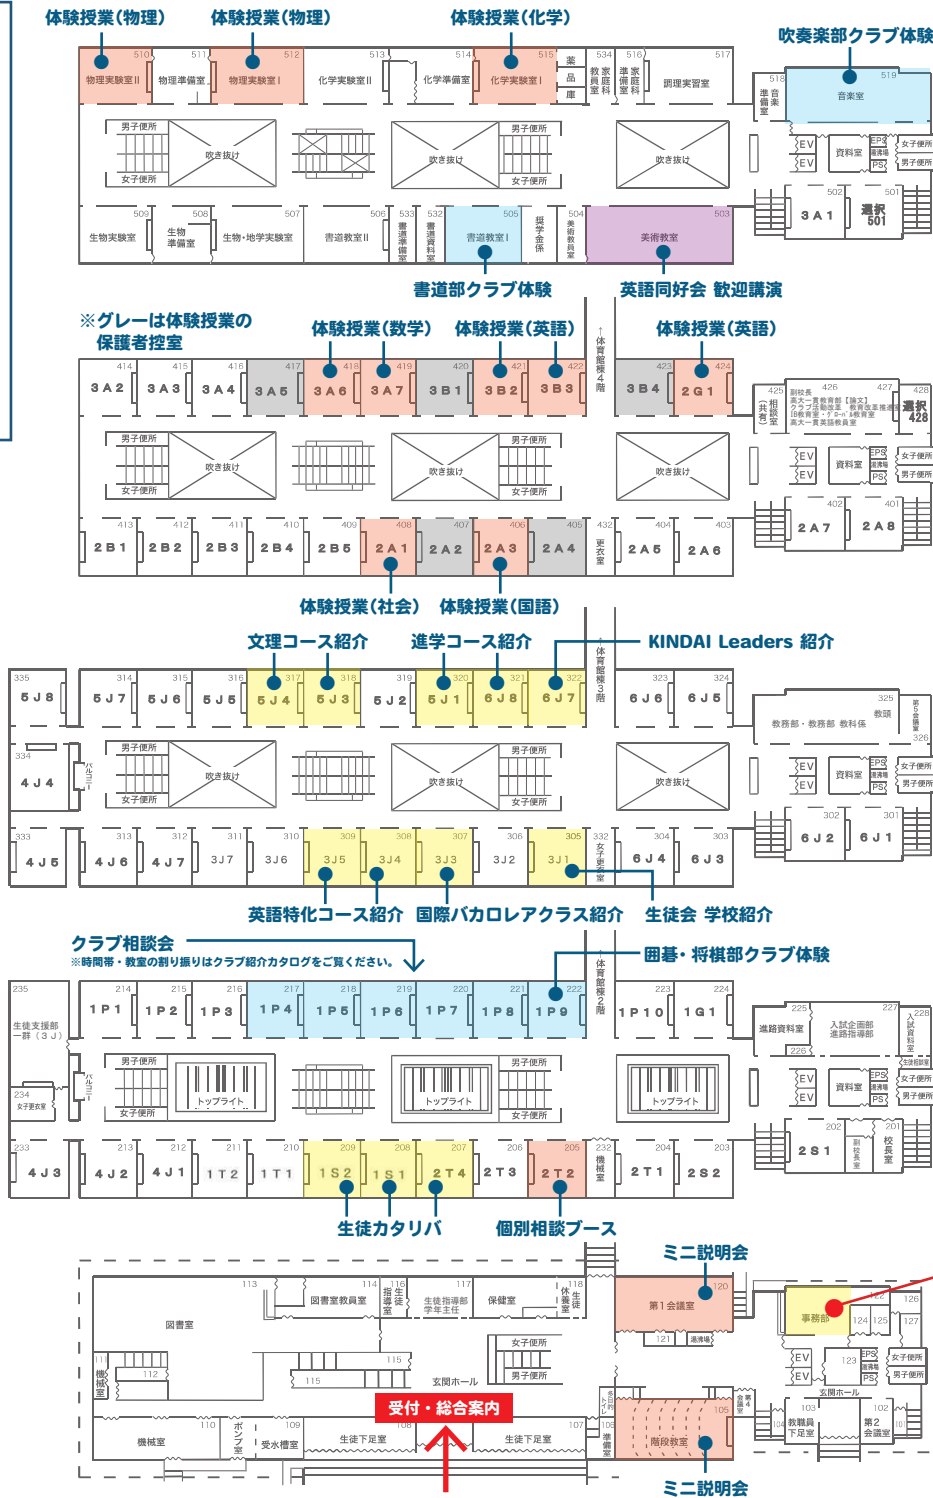

校舎内MAP

体育館棟

Free Wi-Fi

無料 Wi-Fi 解放中
 SSID : kfc-event
 PASS : k3753ev23