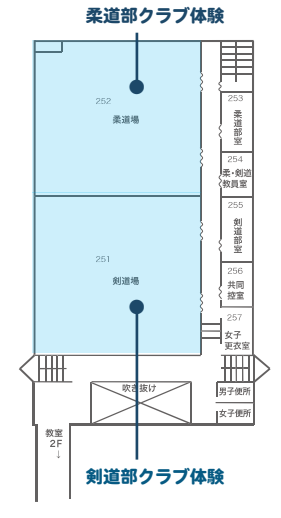

校舎内MAP

体育館棟

Free Wi-Fi

無料 Wi-Fi 解放中
 SSID : kfc-event
 PASS : k3753ev23