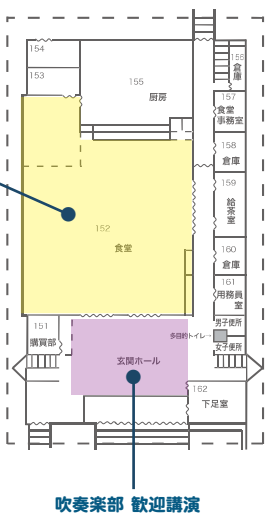

校舎内MAP

体育館棟

Free Wi-Fi

無料 Wi-Fi 解放中
 SSID : kfc-event
 PASS : k3753ev23