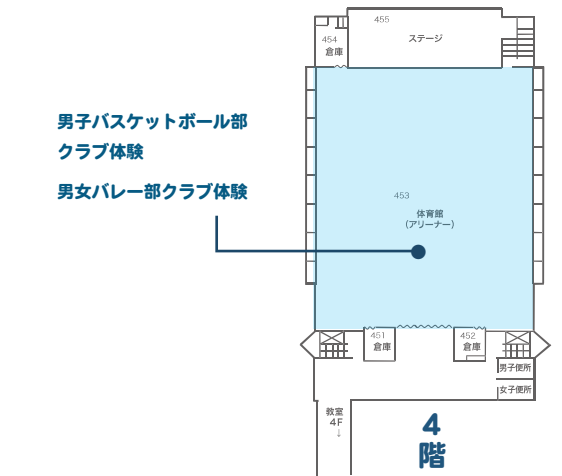

校舎内MAP

体育館棟

Free Wi-Fi

無料 Wi-Fi 解放中
 SSID : kfc-event
 PASS : k3753ev23