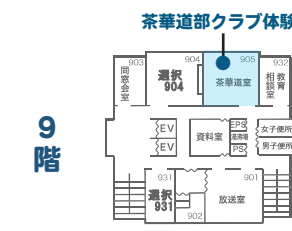

校舎内MAP

体育館棟

Free Wi-Fi

無料 Wi-Fi 解放中
 SSID : kfc-event
 PASS : k3753ev23