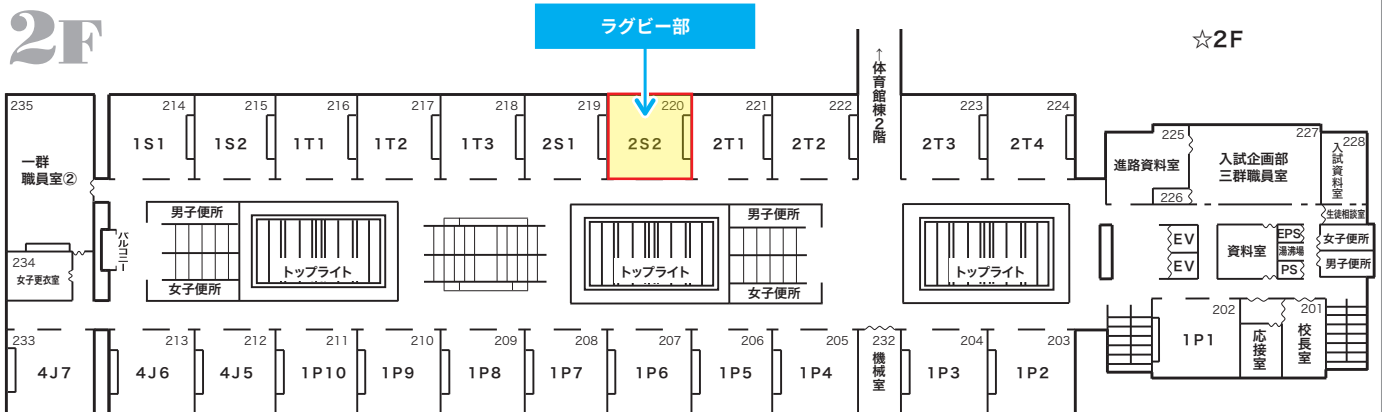

■クラブ相談・説明会

13:30 ~ 2S2 教室 (高校校舎 2階) ※直接、活動場所にお越しいただいてもかまいません

■オープンスクール当日の活動時間・場所

13:00 ~ 16:00
人工芝グラウンド西側

■体験の可否、その他の情報

スクラムマシン体験が可能
(制服のままでも体験できます)