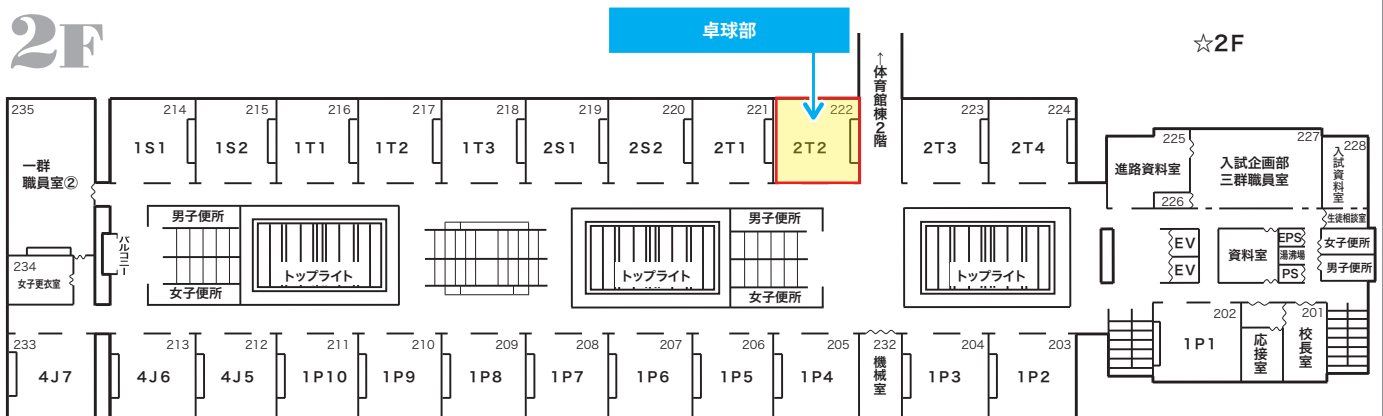

クラブ体験・見学カタログ

卓球部

卓球部は「考えて行動する」をモットーに、キャプテンを中心として練習に取り組んでいます。近畿大会出場を目標に頑張っていますので、ご声援のほどよろしくお願いいたします。
 (部員数:男子42人、女子6人)

■クラブ相談・説明会

15:30 ~ 2T2 教室 (高校校舎 2階)

2F

■オープンスクール当日の活動時間・場所

13:00 ~ 14:30