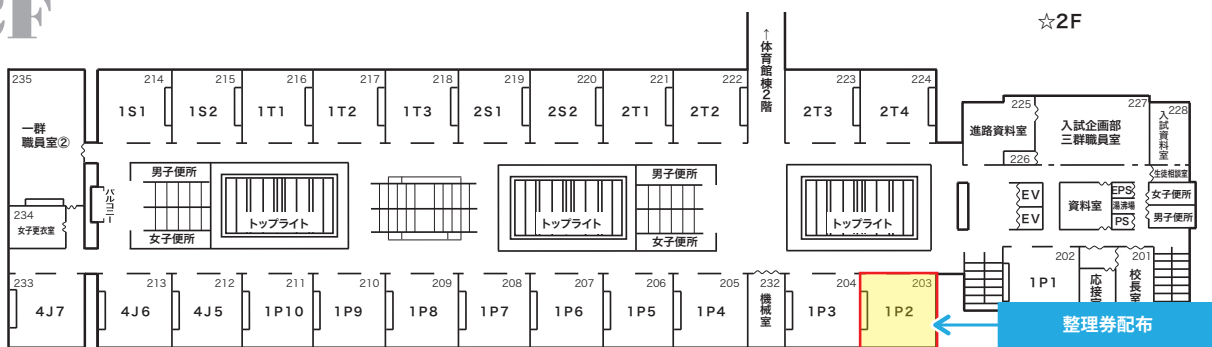

2F

■オープンスクール当日の活動時間・場所

体験授業「家庭科」で補助員生徒として活躍しています

■体験の可否、その他の情報

体験不可