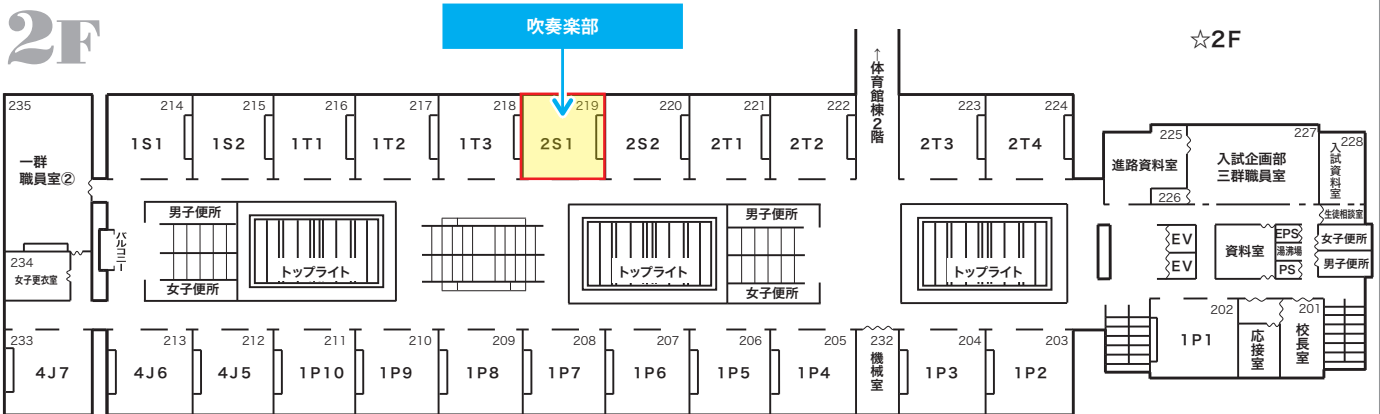

体験不可

見学のみ可能

クラブ体験・見学カタログ

吹奏楽部

吹奏楽コンクールでの全国大会出場、ジャズ&ポップスコンテスト全国大会三年連続日本一、ウィーン、シュテファン大聖堂で日本初の吹奏楽単独公演成功など、関西を代表するバンドです。8月14日には八尾プリズムホールでサマーコンサート、来年3月30日にザ・シンフォニーホールで定期演奏会を予定しています。

(部員数:男子26人、女子89人)

■クラブ相談・説明会

14:15 ~ 2S1 教室 (高校校舎 2階)