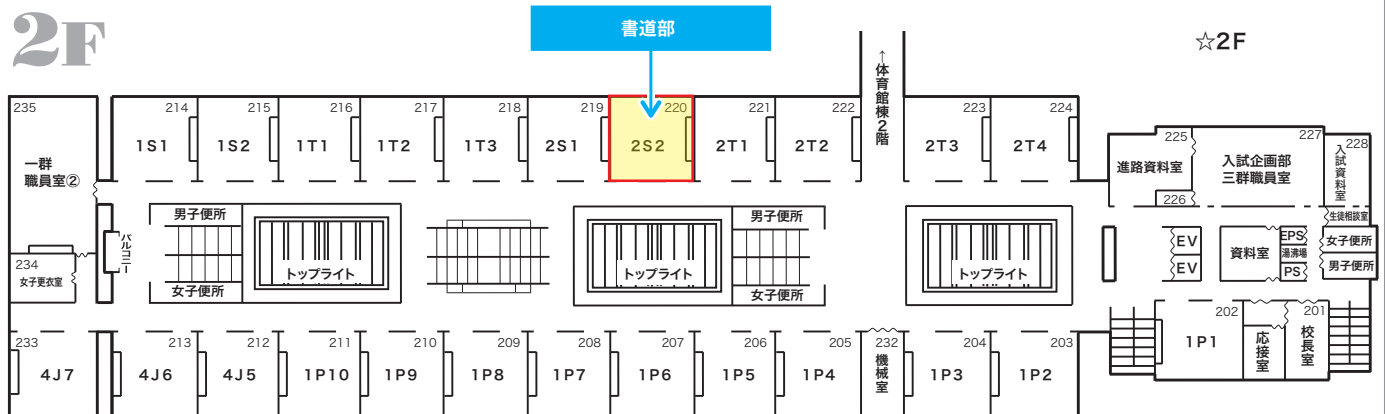

■クラブ相談・説明会

14:15 ~ 2S2 教室 (高校校舎 2階)

2F

■オープンスクール当日の活動時間・場所

15:30 ~ 15:40

ケヤキ前にて書道パフォーマンスを実施 (雨天中止)

■体験の可否、その他の情報

体験不可

見学のみ可能