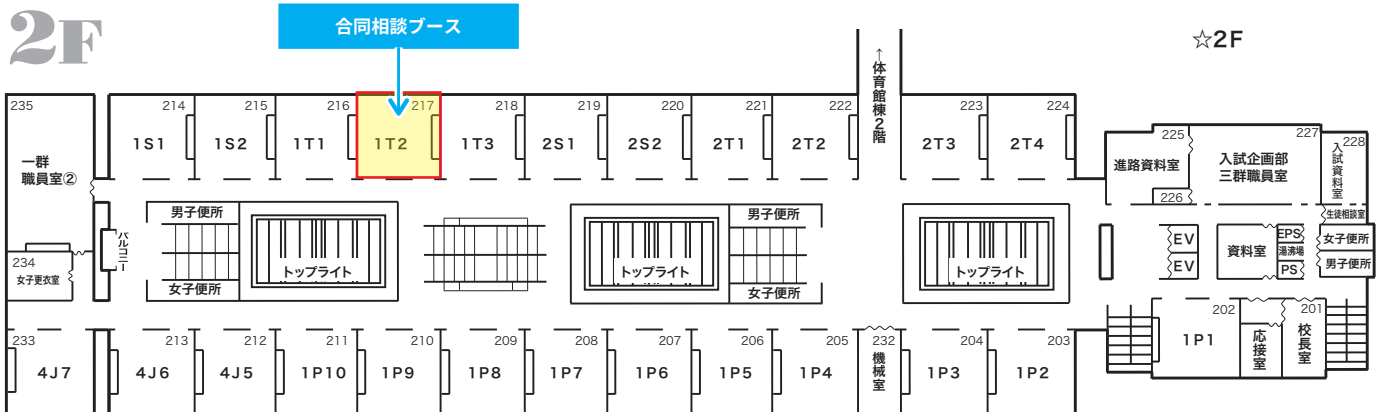

■クラブ相談・説明会

15:30 ~ 1T2 教室 (高校校舎 2階)

■オープンスクール当日の活動時間・場所

当日のクラブ活動なし

■体験の可否、その他の情報

体験不可