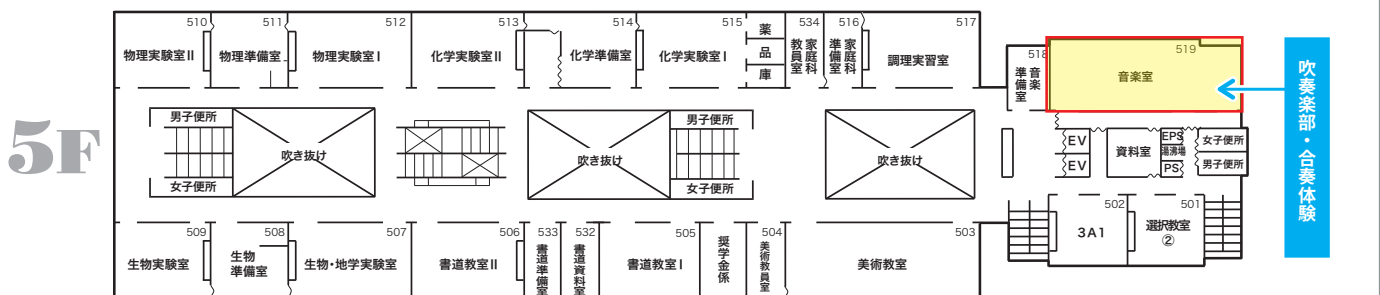

■体験の可否、その他の情報

合奏体験 13:30 ~ 14:30、15:00 ~ 16:00 音楽室 (高校校舎 5階)

楽器はできるだけお持ちください。お持ちでない場合は、数に限りがありますが貸出します