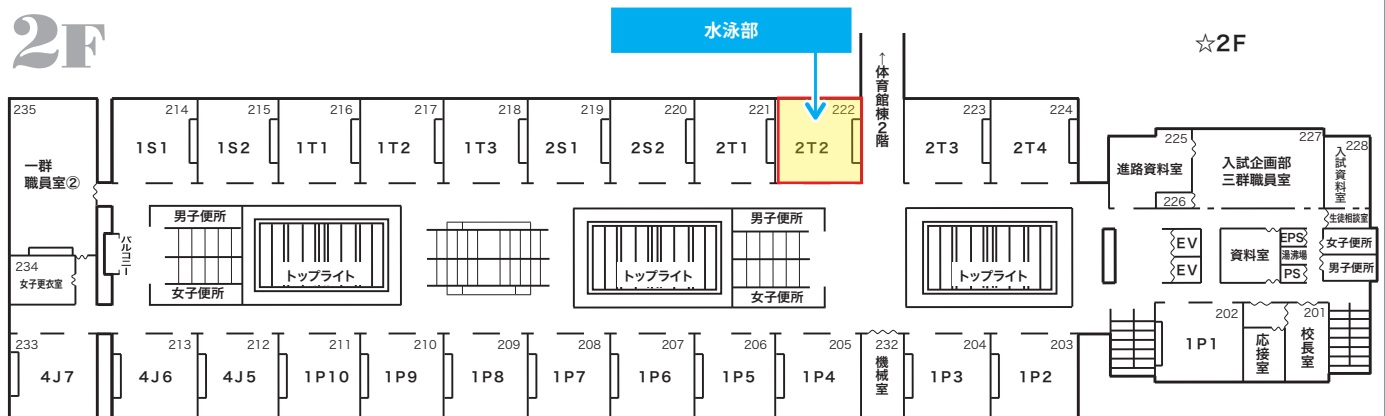

(部員数:男子13人、女子17人)

■クラブ相談・説明会

13:30 ~ 2T2 教室 (高校校舎 2階)

2F

■オープンスクール当日の活動時間・場所

当日のクラブ活動なし

■体験の可否、その他の情報

体験不可