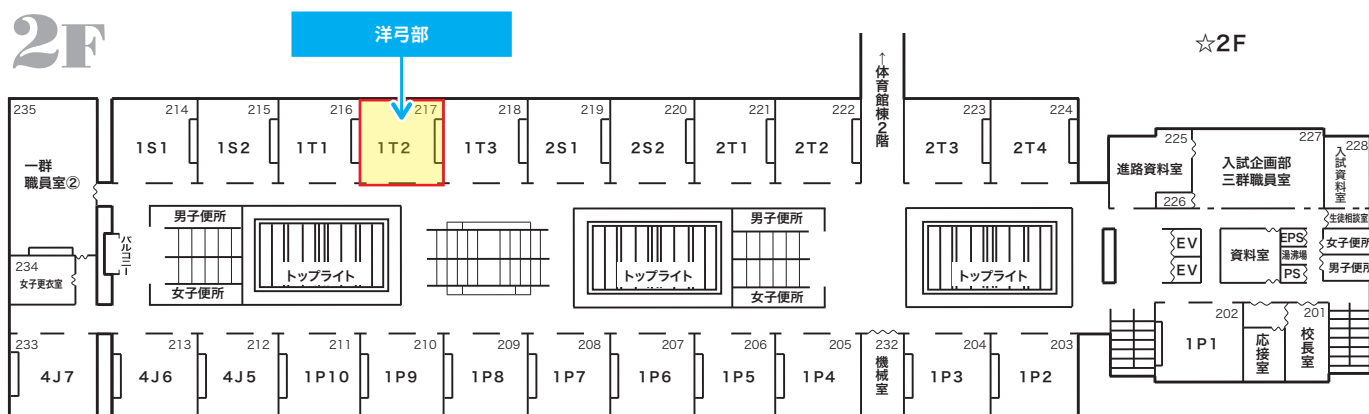

洋弓部

私たち洋弓部は8月に行われるインターハイで男女優勝を目標に日々練習しています。昨年度は、インターハイ、国体、選抜大会で優勝しましたが、男女優勝は成りませんでした。今年度こそ、男女で日本一を獲れるよう、練習に励みたいと思います。応援のほど宜しくお願いいたします。

(部員数:男子6人、女子6人)

■クラブ相談・説明会

15:30 ~ 1T2 教室 (高校校舎 2 階)

■オープンスクール当日の活動時間・場所