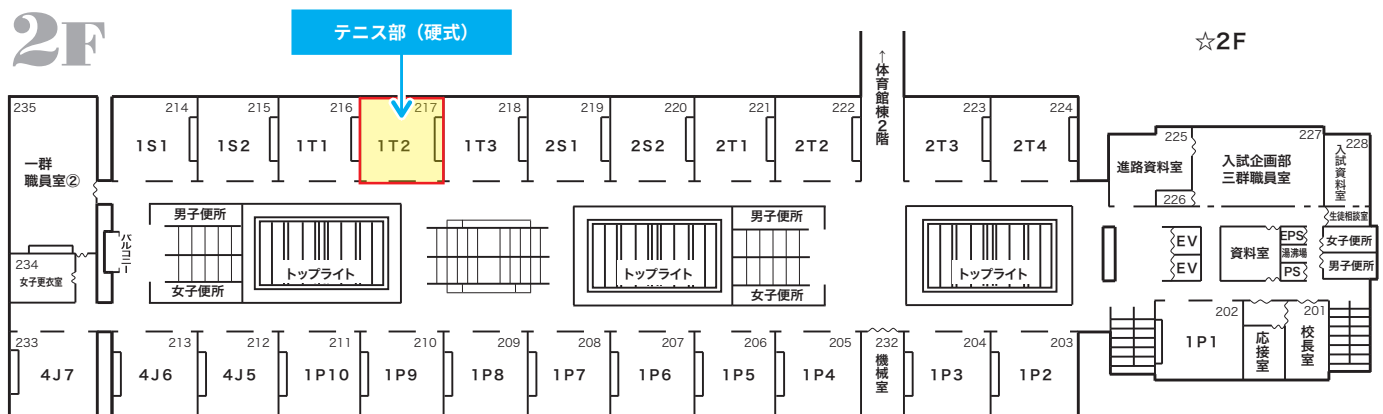

14：15～ 1T2 教室（高校校舎2階） ※直接、活動場所にお越しいただいてもかまいません

2F

■オープンスクール当日の活動時間・場所

13：00～16：00

グリーンコート

■体験の可否、その他の情報

体験可能

体験希望者は、運動できる服装とラケット・テニスシューズをお持ちください