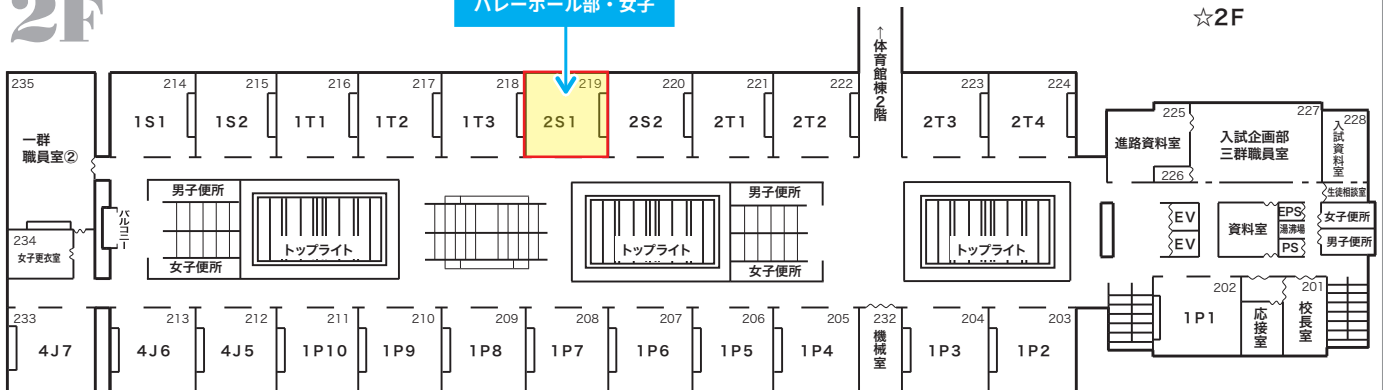

(部員数:男子32人、女子0人)

■クラブ相談・説明会

13:30 ~ 1T3 教室 (高校校舎 2階) ※直接、活動場所にお越しいただいてもかまいません

2F

バレーボール部・男子

■オープンスクール当日の活動時間・場所

13:00 ~ 17:00

近畿大学・記念会館別館

■クラブ相談・説明会

13:30 ~ 2S1 教室 (高校校舎 2階) ※直接、活動場所にお越しいただいてもかまいません

2F

バレーボール部・女子

☆2F

■オープンスクール当日の活動時間・場所

12:00 ~ 15:00

小体育館