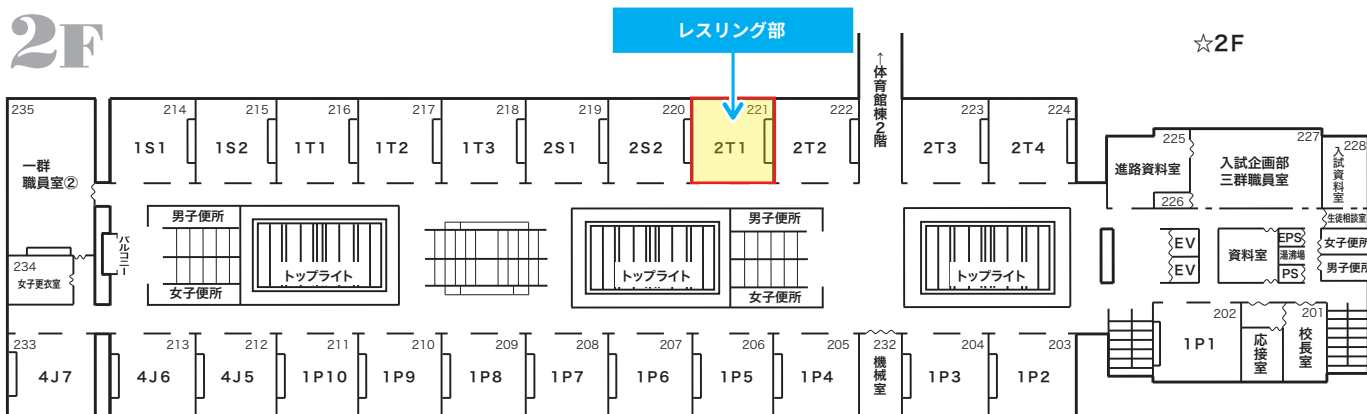

体験不可

クラブ体験・見学カタログ

レスリング部

「全国大会出場」を目標に日々の練習に取り組んでいます。現在部員数は少ないですが、昨年度は府下の大会では上位に入賞し、インターハイをはじめとする3つの全国大会にも出場することができました。これからもチームワークを大切に頑張っていきますので、応援よろしくをお願いします。

(部員数:男子1人、女子0人)

■クラブ相談・説明会

14:15 ~ 2T1 教室 (高校校舎 2階)