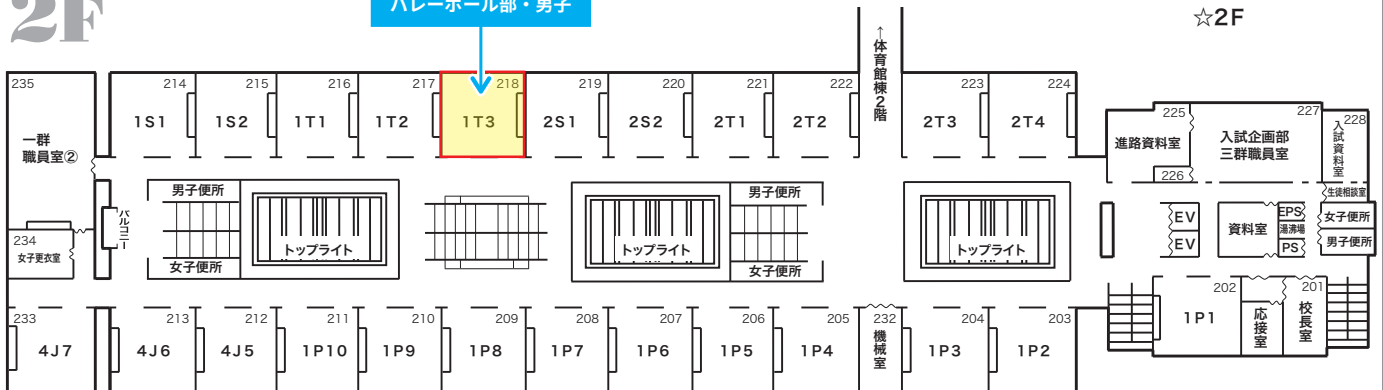

(部員数:男子32人、女子0人)

■クラブ相談・説明会

13:30 ~ 1T3 教室 (高校校舎 2階) ※直接、活動場所にお越しいただいてもかまいません

2F

バレーボール部・男子

■オープンスクール当日の活動時間・場所

13:00 ~ 17:00

近畿大学・記念会館別館