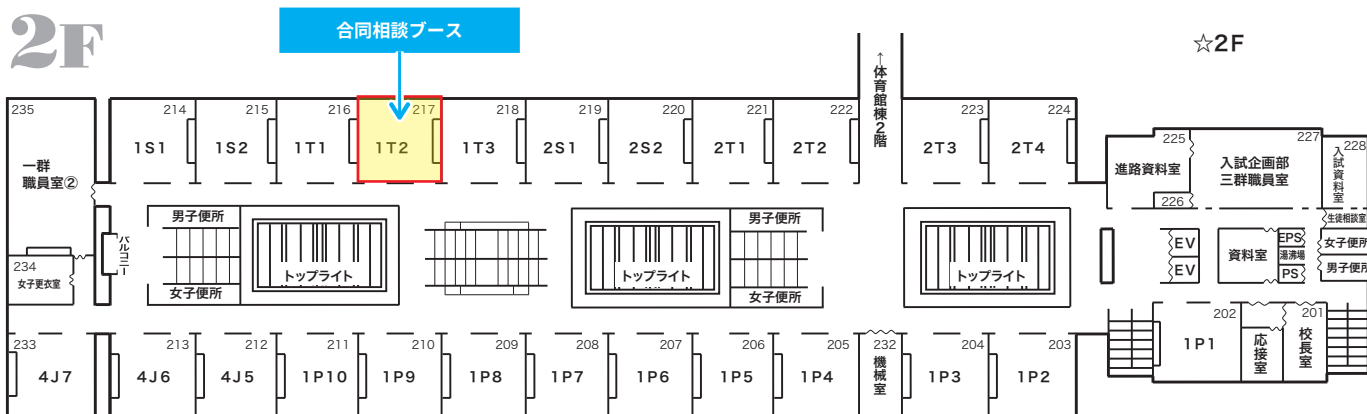

■クラブ相談・説明会

15:30 ~ 1T2 教室 (高校校舎 2階)

■オープンスクール当日の活動時間・場所

当日のクラブ活動なし

■体験の可否、その他の情報

体験不可