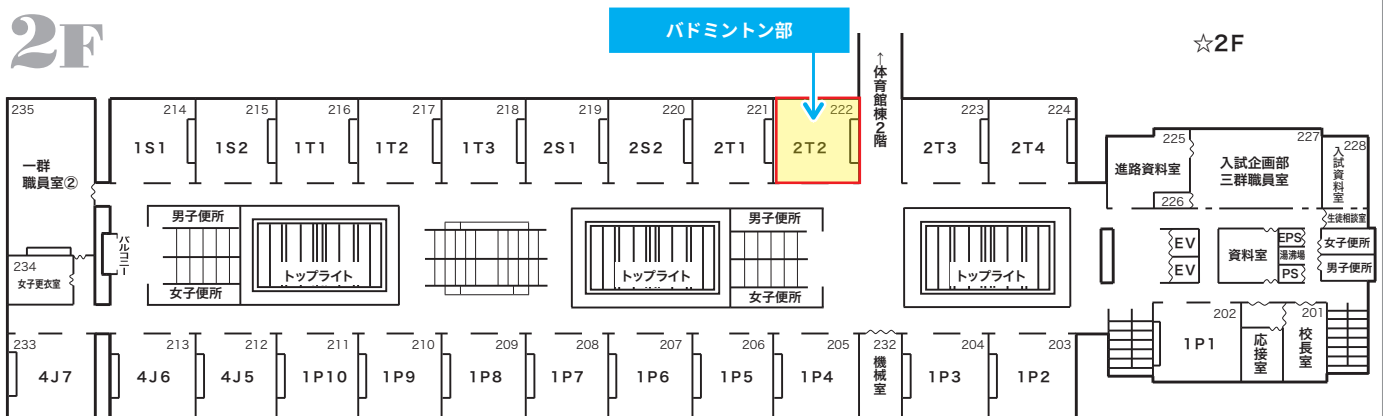

■クラブ相談・説明会

14:15 ~ 2T2 教室 (高校校舎 2階)

2F