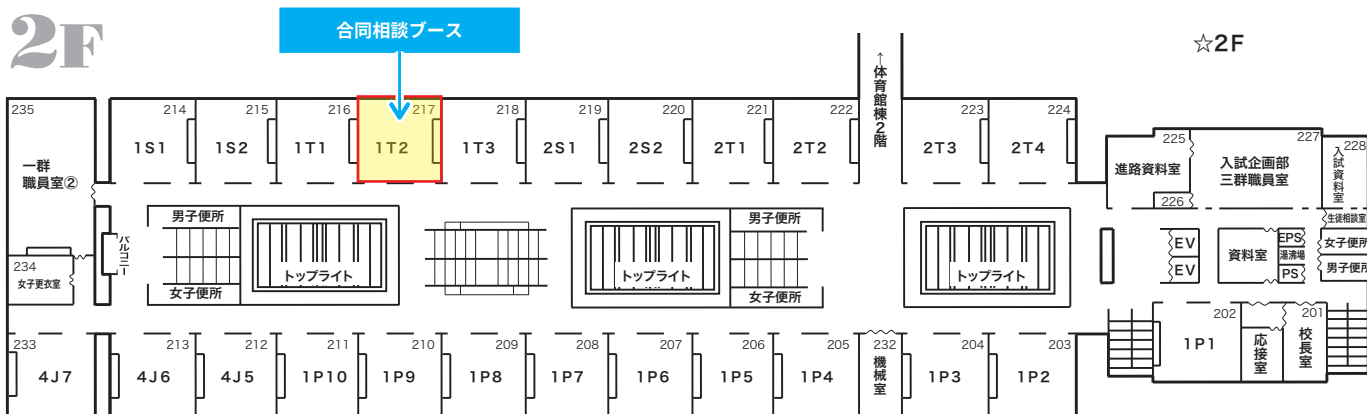

■クラブ相談・説明会

15:30 ~ 1T2 教室 (高校校舎 2階)

■オープンスクール当日の活動時間・場所

13:00 ~ 16:00 化学実験室 I (高校校舎 5階)

■体験の可否、その他の情報

体験不可