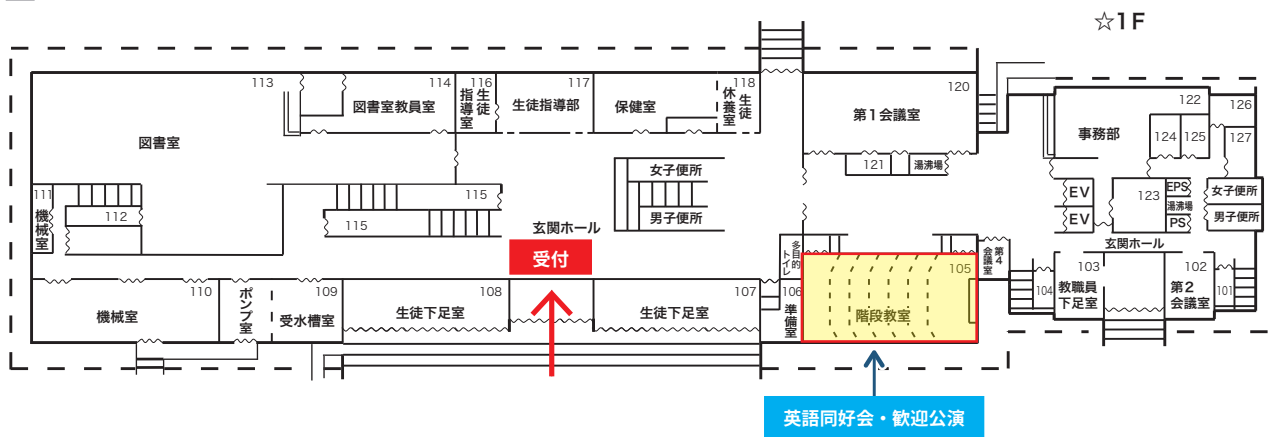

（部員数：男子40人、女子27人）

■クラブ相談・説明会

13:30～ 直接、公演場所の階段教室（高校校舎1階）にお越しください

■オープンスクール当日の活動時間・場所

歓迎公演（英語音楽劇）を実施 13:30～15:00 階段教室（高校校舎1階）にて

1F

■体験の可否、その他の情報

体験不可

見学のみ可能

クラブ体験・見学カタログ

文芸部（演劇）

演劇を活動の中心としているクラブです。近高祭公演や外部公演を含めて年間6回の公演を実施しています。大阪府高等学校演劇研究大会にも毎年参加し、他校演劇部との交流もあります。ぜひ劇場に足をお運びください。

(部員数:男子1人、女子8人)

■クラブ相談・説明会

13:00～ 直接、活動場所の選択教室⑦(高校校舎9階)にお越しください

■オープンスクール当日の活動時間・場所