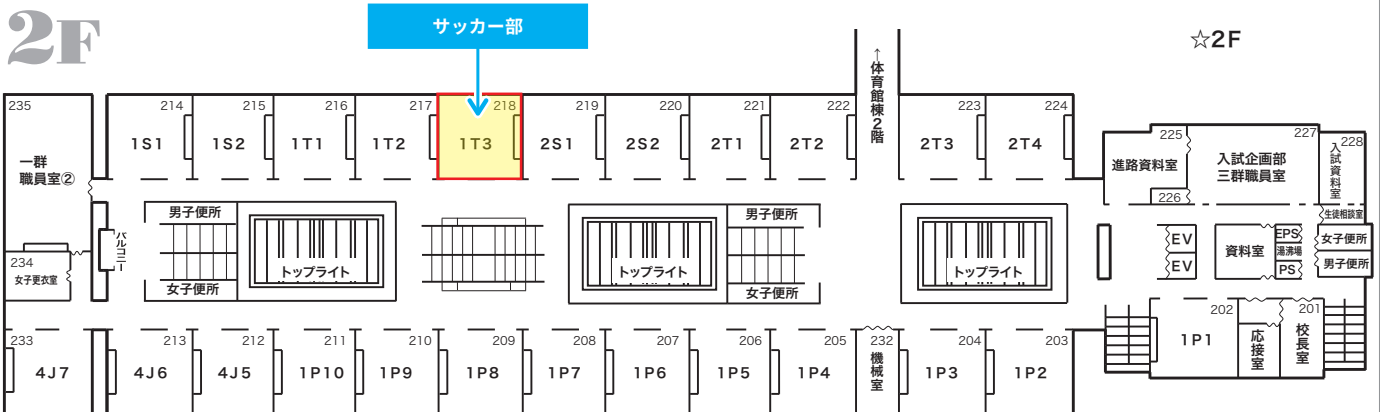

(部員数:男子136人、女子1人)

■クラブ相談・説明会

15:00 ~ 1T3 教室 (高校校舎 2階)

■オープンスクール当日の活動時間・場所

16:00 ~ 18:00

人工芝グラウンド

■体験の可否、その他の情報

体験不可