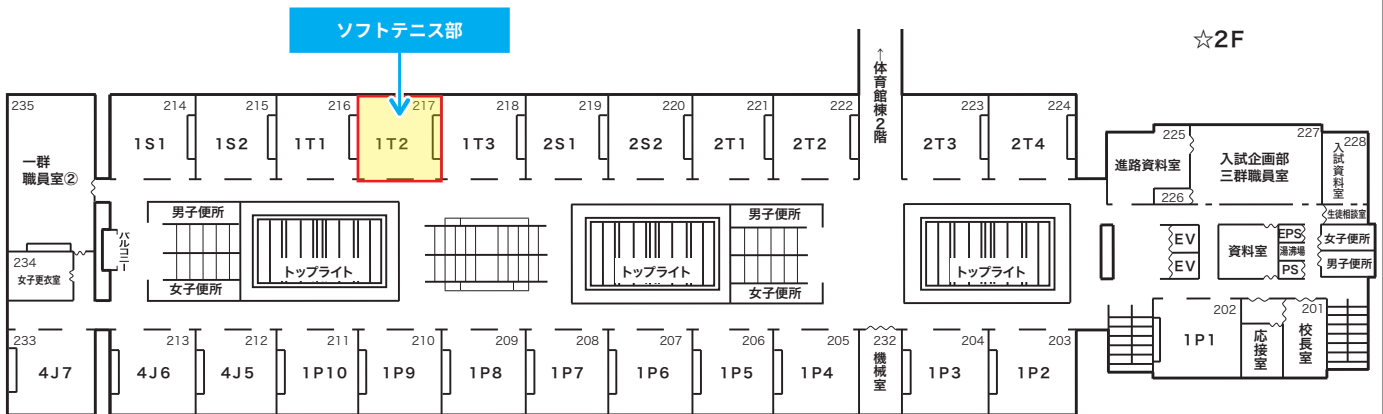

■クラブ相談・説明会

13：30～ 1T2 教室（高校校舎 2階）

■オープンスクール当日の活動時間・場所

13：00～18：00

南グラウンド

■体験の可否、その他の情報

体験可能

体験希望者は、運動できる服装とラケットをお持ちください