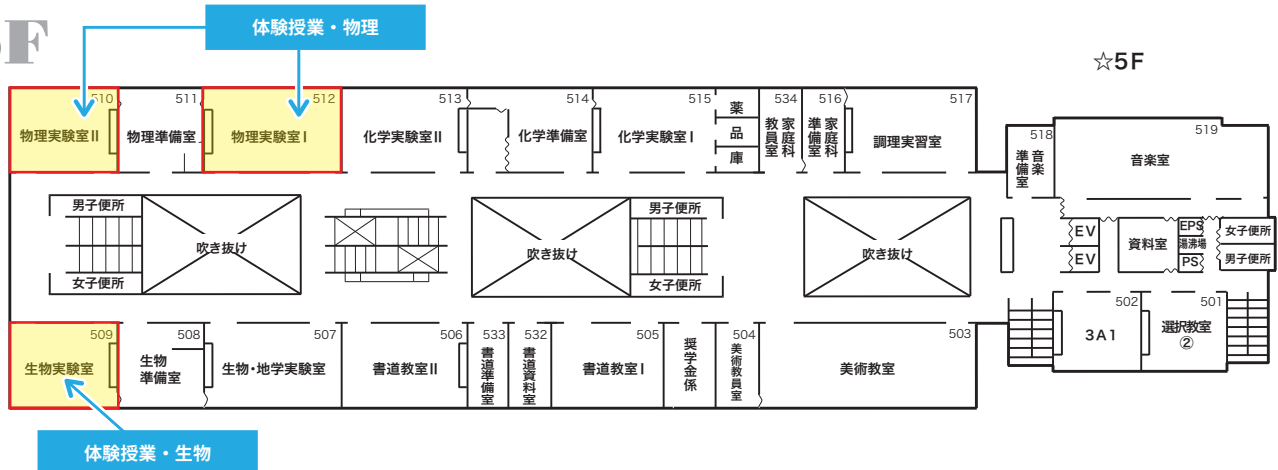

放送部・アフレコ体験

クラブ体験・見学カタログ

生物部

生物部は、生物班と科学研究班の2班構成で各班が独自に活動しています。生物班は生物飼育や標本の作製など、科学研究班は物理実験や化学実験など、2班とも「科学を楽しむ」をモットーに主体的に取り組んでいます。

(部員数：男子7人、女子10人)

■クラブ相談・説明会

実施なし（体験授業「理科（生物 or 物理）」に、ぜひご参加ください）

5F