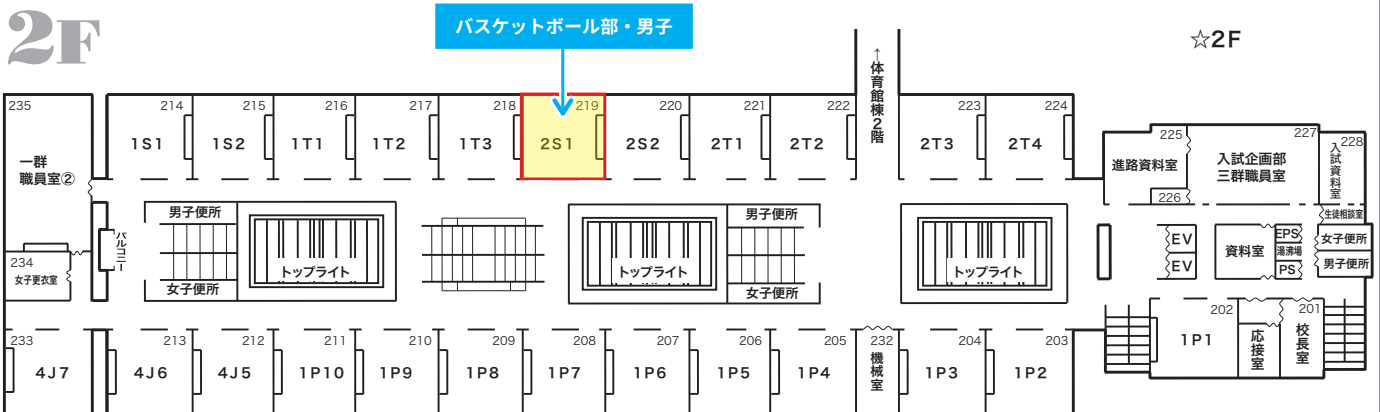

■クラブ相談・説明会

13:30 ~ 2S1 教室 (高校校舎 2階) ※直接、活動場所にお越しいただいてもかまいません

2F

バレーボール部・女子

☆2F

■オープンスクール当日の活動時間・場所

12:00 ~ 15:00

小体育館

■クラブ相談・説明会

15:30 ~ 2S1 教室 (高校校舎 2階)

■オープンスクール当日の活動時間・場所

13:00 ~ 14:30

体育館アリーナ (4階・舞台側)

■体験の可否、その他の情報

体験不可

見学のみ可能