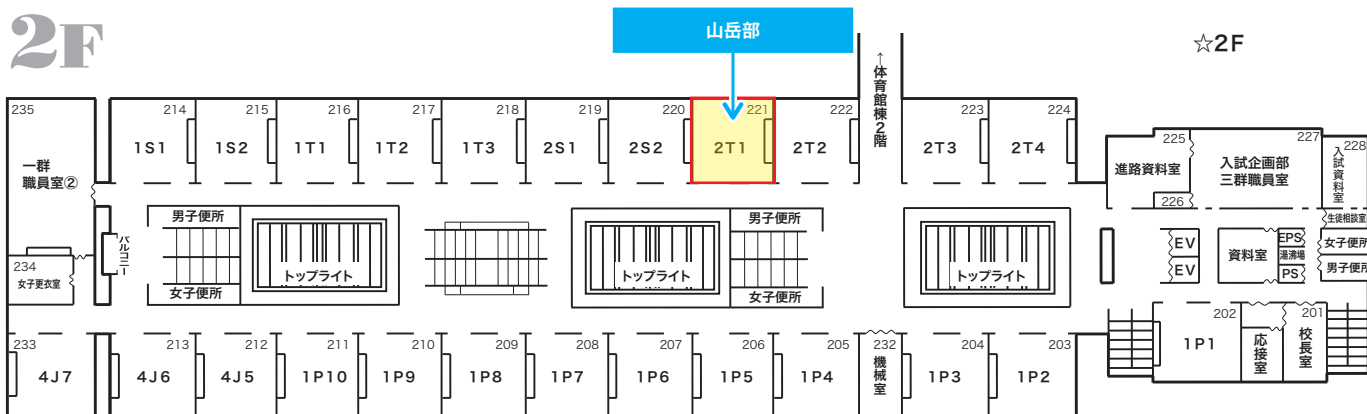

■クラブ相談・説明会

13:30 ~ 2T1 教室 (高校校舎 2階)

■オープンスクール当日の活動時間・場所

当日のクラブ活動なし

■体験の可否、その他の情報

体験不可