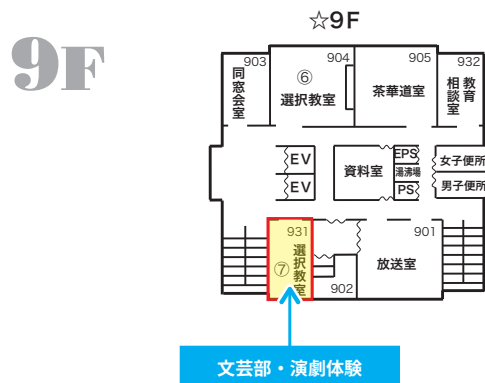

（部員数：男子40人、女子27人）

■クラブ相談・説明会

13:30～ 直接、公演場所の階段教室（高校校舎1階）にお越しください

■オープンスクール当日の活動時間・場所

歓迎公演（英語音楽劇）を実施 13:30～15:00 階段教室（高校校舎1階）にて

1F

■体験の可否、その他の情報

体験不可

見学のみ可能

クラブ体験・見学カタログ

文芸部（演劇）

演劇を活動の中心としているクラブです。近高祭公演や外部公演を含めて年間6回の公演を実施しています。大阪府高等学校演劇研究大会にも毎年参加し、他校演劇部との交流もあります。ぜひ劇場に足をお運びください。

(部員数:男子1人、女子8人)

■クラブ相談・説明会

13:00～ 直接、活動場所の選択教室⑦(高校校舎9階)にお越しください

■オープンスクール当日の活動時間・場所

13:00～16:00

選択教室⑦(高校校舎9階)にて

■体験の可否、その他の情報

体験可能

クラブ体験・見学カタログ

茶華道部

毎週水曜日、木曜日の放課後、外部より裏千家師範、坂下先生をお迎えしてお稽古に励んでいます。丁寧なご指導の下、生徒たちは楽しく和やかに茶道を学び、和の心を育てております。
(部員数：男子2人、女子26人)

■クラブ相談・説明会

13:00～ 直接、茶華道室（高校校舎9階）にお越しください

■オープンスクール当日の活動時間・場所

13:00～16:00

茶華道室（高校校舎9階）にて

■体験の可否、その他の情報

体験可能

部員のお点前披露、お茶のふるまい

9F