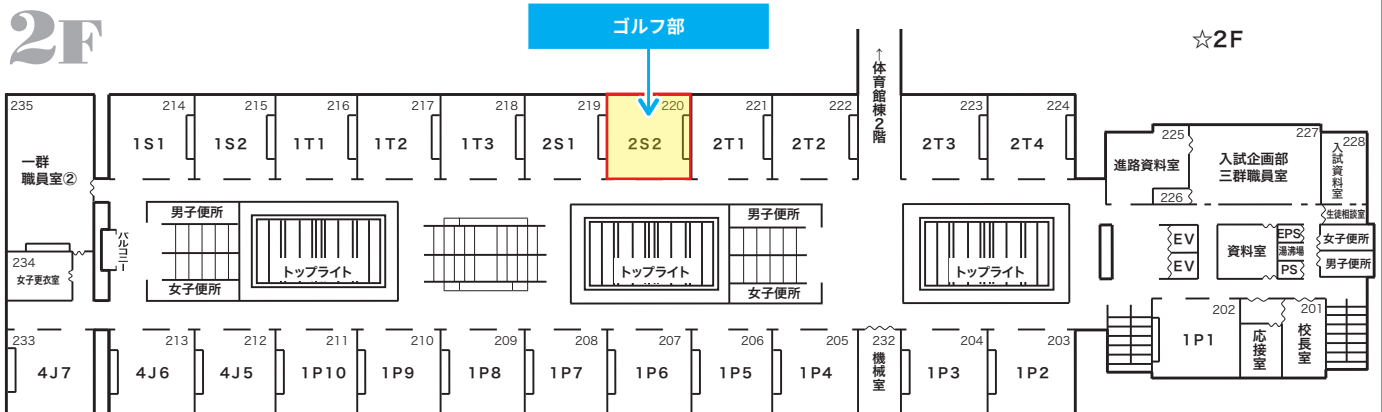

(部員数：男子35人、女子9人)

■クラブ相談・説明会 ※主体性を身につけるためのワークショップ型ミーティング

15:30～16:30 2S2 教室 (高校校舎2階)

■オープンスクール当日の活動時間・場所

当日のクラブ活動なし

■体験の可否、その他の情報

体験不可

クラブ体験・見学カタログ