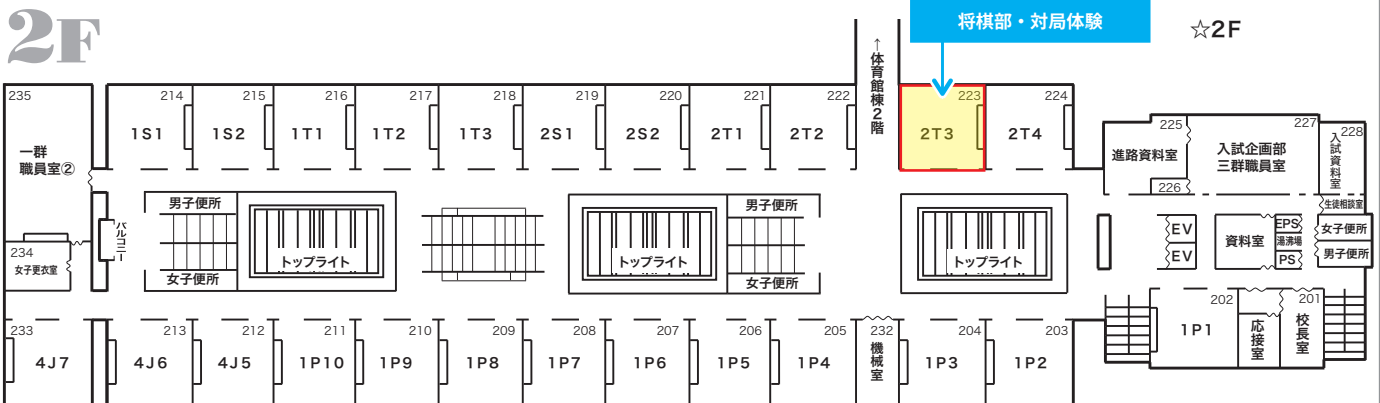

体験不可

見学のみ可能

クラブ体験・見学カタログ

囲碁・将棋部

夏の全国大会(全国高等学校総合文化祭)へは、これまで12年連続出場を果たしており、特に4年前は、女子が団体戦第3位となりました。また、近畿大会(近畿文将棋部門)では、昨年度、女子団体戦で優勝、男子団体戦で準優勝という輝かしい実績を残しました。これらの実績を評価され、昨年度末、大阪府高等学校芸術文化連盟より、「芸術文化賞」も授与されました。平素は、学習との両立を前提に、挨拶や礼儀を重視し、近中將棋部員とともに「楽しく・真剣に・一歩ずつ」活動しています(月～金の放課後約2時間)。稽古は対局が中心ですが、レクや夏合宿などリラックスできる部分もかなりあるので、ぜひ一緒に高校生活を充実したものにしましょう。*毎日放送の「ちちんぷいぷい」の[たむけんの学校へ行こう]のコーナーでも、「囲碁・将棋部」のことが大きく取り上げられ、2015,4,20にテレビ放映されました。(部員数:男子21人、女子6人)

■クラブ相談・説明会

13:00 ~ 直接、活動場所の 2T3 教室 (高校校舎 2 階) にお越しください

■オープンスクール当日の活動時間・場所

13:00 ~ 16:00 2T3 教室 (高校校舎 2 階) にて

■体験の可否、その他の情報

体験可能

対局体験行います 13:00 ~ 16:00 1G1 教室にて

クラブ体験・見学カタログ