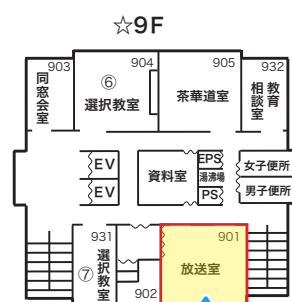

13:00～ 直接、放送室（高校校舎9階）にお越しください

■オープンスクール当日の活動時間・場所

13:00～16:00

放送室（高校校舎9階）にて

■体験の可否、その他の情報

体験可能

アフレコ体験を実施します

9F