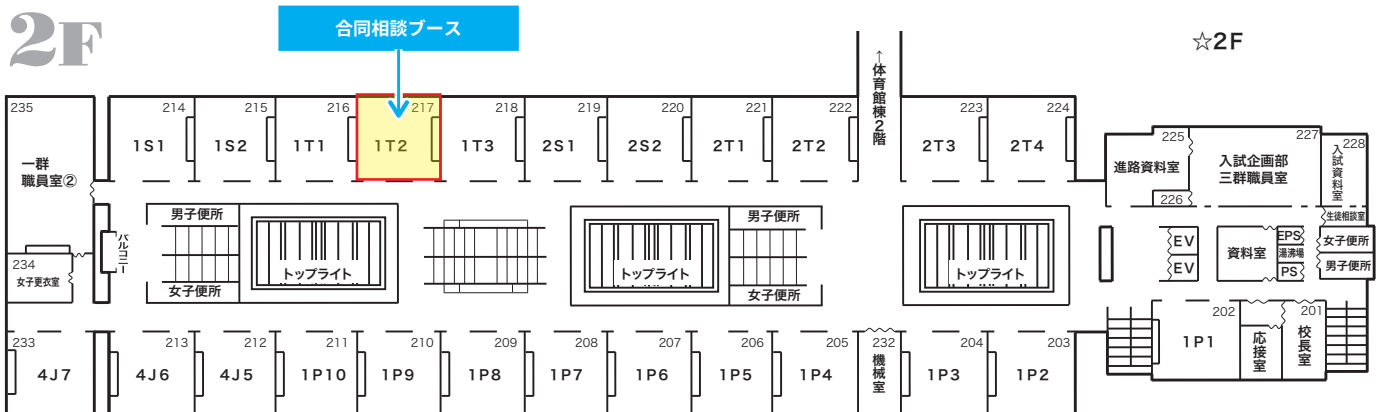

クラブ体験・見学カタログ

写真部

日常生活や学校生活で各自が自由に撮影しています。撮影した写真はプリントし、各種大会に出品しています。また、講習会などにも参加しています。経験の有無はあまり関係ありませんが、自主性や創造力を持って活動することが求められるクラブです。

(部員数:男子6人、女子11人)

■クラブ相談・説明会

15:30 ~ 1T2 教室 (高校校舎 2階)

■オープンスクール当日の活動時間・場所

当日のクラブ活動なし

■体験の可否、その他の情報

体験不可

クラブ体験・見学カタログ

美術部

美術部では週3回(月・金・土)、デッサンから絵画全般、クラフト制作を行い、近高祭での作品発表や各種コンクール等の外部への出品もしています。また、月に一度、休日にスケッチ・鑑賞会と、毎年夏期合宿を行っています。一人一人のペースで制作することができ、受験対策(芸大・美大)も行っています。

(部員数:男子12人、女子19人)

■クラブ相談・説明会