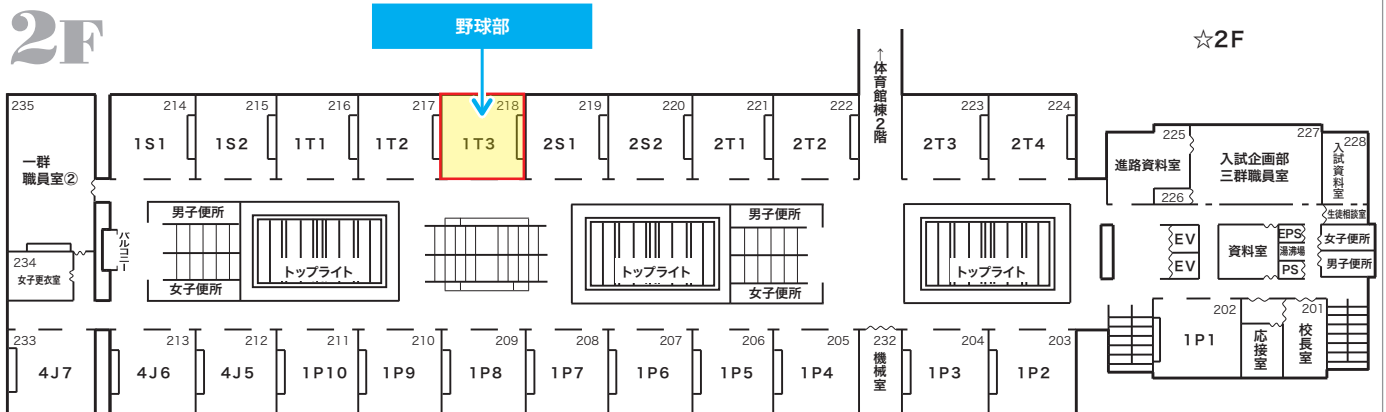

クラブ体験・見学カタログ

野球部

学生野球の精神と高校野球100年の歴史を胸に刻み、これからも誇り高く、近大附属高野球部の伝統を継承していきます。一日一日をまた一球を無駄にすることなく日々過ごしています。応援よろしくお願いたします。

(部員数:男子53人、女子5人)

■クラブ相談・説明会

14:15 ~ 1T3 教室 (高校校舎 2階) ※当日、生駒グラウンドには行かない方のみ、ご参加ください

2F

■オープンスクール当日の活動時間・場所