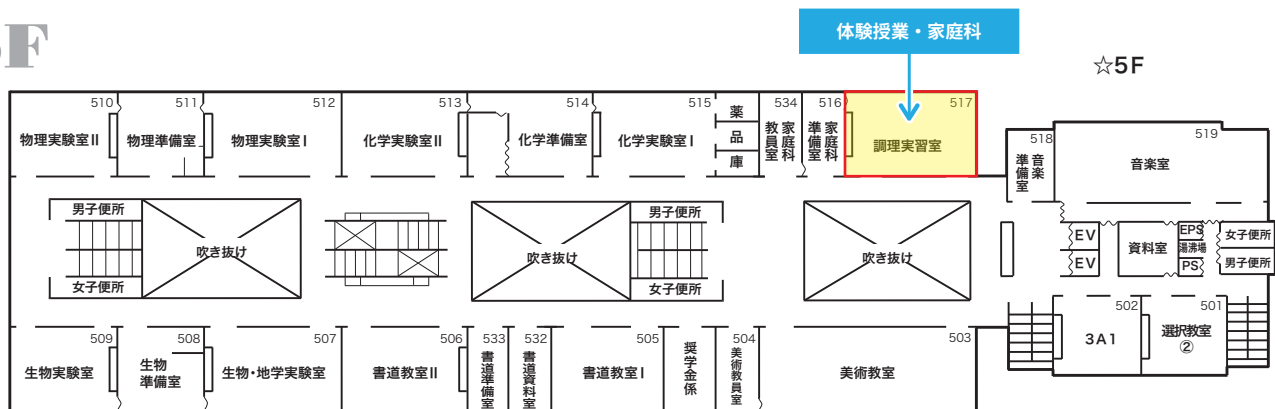

クラブ体験・見学カタログ

家庭科同好会

毎日の食事に役立つ和洋中の料理を作る以外にもデザートを作ったり、お楽しみもたくさんあります。そして実習する時間をしっかりとっているのので、料理の苦手な人でもわからないところを先生に確認しながら作れます。また、マスコットなどの小物作りを通して基本の縫い方なども学びます。

(部員数：男子0人、女子20人)

■クラブ相談・説明会

実施なし(体験授業「家庭科」に、ぜひご参加ください。12:30以降1P2教室で先着順に整理券を配布)

5F

2F

■オープンスクール当日の活動時間・場所

体験授業「家庭科」で補助員生徒として活躍しています

■体験の可否、その他の情報

体験不可