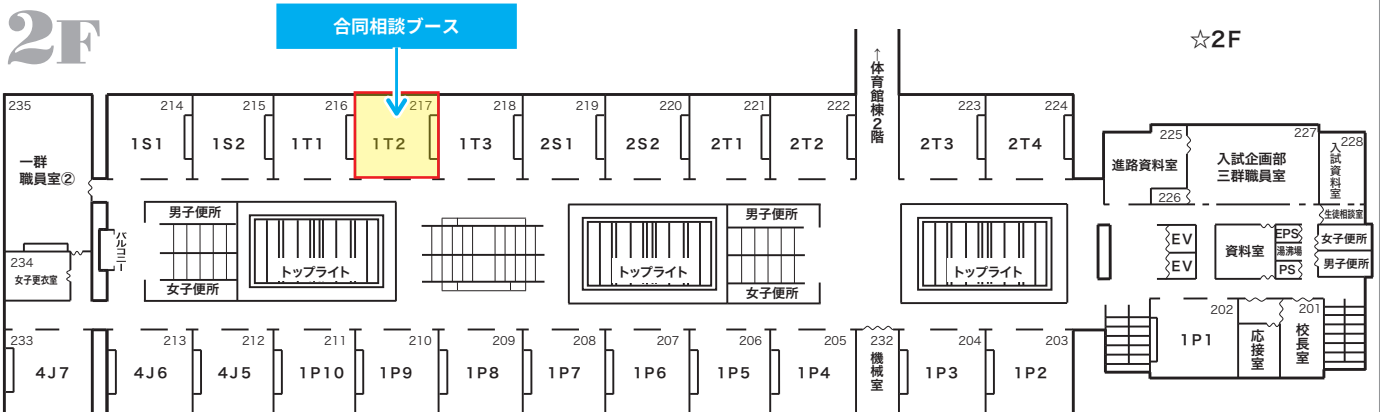

(部員数:男子15人、女子2人)

■クラブ相談・説明会

15:30 ~ 1T2 教室 (高校校舎 2階)

■オープンスクール当日の活動時間・場所

当日のクラブ活動なし

■体験の可否、その他の情報

体験不可

クラブ体験・見学カタログ