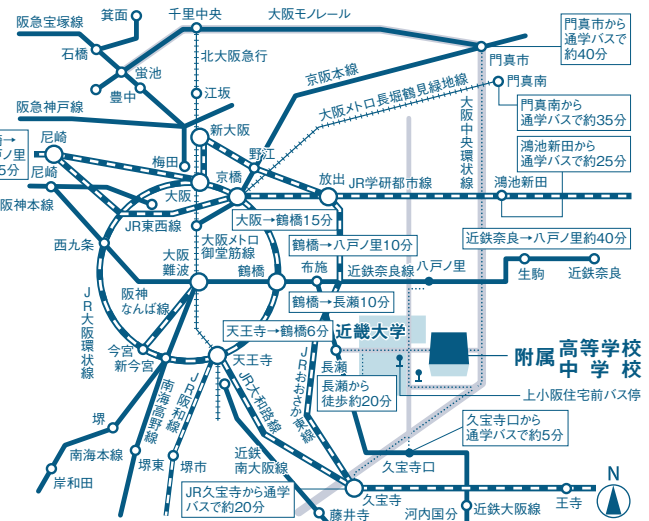

近畿大学附属中学校入試イベント年間予定表

4/27 [土]	学校見学会・授業公開① 170人限定	4/20(土)正午よりWEB申込み開始 10:00~12:00 本校階段教室 ミニ学校説明会後、施設・授業の見学を行います。素顔の近畿大学附属中学校を見に来てください。	8/31 [土]	オープンスクール	7/27(土)正午よりWEB申込み開始 (※体験授業のみ) 13:00~16:00 本校<中高合同開催> 体験授業・クラブ見学・施設見学・ミニ学校説明会など、近畿大学附属中学校のすべてをご覧ください。
5/26 [日]	体育祭	見学自由 9:00~15:00 本校グラウンド 元気な笑顔を見に来てください。	9/7 [土]	医薬コース特別説明会② 80人限定	8/24(土)正午よりWEB申込み開始 18:00~19:00 あべのVILCAS25階 医薬コースに特化した説明会です。真の医薬コースとは何かを実感してください。
6/8 [土]	学校見学会・授業公開② 170人限定	6/1(土)正午よりWEB申込み開始 10:00~12:00 本校階段教室 ミニ学校説明会後、施設・授業の見学を行います。素顔の近畿大学附属中学校を見に来てください。	9/21 [土]	学校説明会① 300人限定	9/7(土)正午よりWEB申込み開始 14:00~15:30 近畿大学 実学ホール 令和2年度入試募集要項をご説明します。
6/22 [土]	医薬コース特別説明会① 180人限定	6/8(土)正午よりWEB申込み開始 15:00~16:00 グランフロント大阪 タワー B10階 医薬コースに特化した説明会です。真の医薬コースとは何かを実感してください。	10/19 [土]	中学入試プレテスト 6年生限定	8/31(土)正午よりWEB申込み開始 10/17(木)締切 9:00~12:00 本校教室 入試本番の雰囲気味わってください。
6/22 [土]	学校説明会 in 梅田 180人限定	6/8(土)正午よりWEB申込み開始 18:00~19:00 グランフロント大阪 タワー B10階 土曜日の夕方に梅田で開催! 各コースの特徴・学校生活全般を紹介します。	10/19 [土]	学校説明会②	申込み不要 9:30~11:00 本校体育館 個別相談も実施します。
7/13 [土]	学校見学会・授業公開③ 170人限定	7/6(土)正午よりWEB申込み開始 10:00~12:00 本校階段教室 ミニ学校説明会後、施設・授業の見学を行います。素顔の近畿大学附属中学校を見に来てください。	11/3 [日]	文化祭	見学自由 9:00~15:00 本校校舎 個別相談コーナーもあります。
8/24 [土]	21世紀入試 特別説明会 170人限定	8/10(土)正午よりWEB申込み開始 13:00~14:00 本校階段教室 3年目となる自己推薦型入試。 昨年度入試概況を含めて詳しく説明します。	11/16 [土]	プレテスト解説会	11/2(土)正午よりWEB申込み開始 (※プレテスト解説会のみ) [1回目] 9:00~10:00 中学校3・4階教室 [2回目] 10:30~11:30 (各回42人×3教室) 同時開催 保護者対象入試分析会 / 階段教室(申込み不要)
			11/30 [土]	学校説明会③ 170人限定	11/16(土)正午よりWEB申込み開始 14:00~15:30 本校階段教室 本年度最後の学校説明会です。

本校の最新情報をお知らせしています!

近中ブログ

公式アプリ

近畿大学附属中学校
KINDAI UNIVERSITY JUNIOR HIGH SCHOOL

〒578-0944 東大阪市若江西新町5-3-1
TEL (06) 6722-1261 <http://www.jsh.kindai.ac.jp>

近畿大学附属中学校

検索

詳しくは
WEBで!

- 交通案内
- 近鉄大阪線 長瀬駅から徒歩約20分
 - 近鉄奈良線 八戸ノ里駅から徒歩約20分または路線バス約10分上小阪住宅前下車 近大シャトルバス 八戸ノ里駅~近畿大学東門前(約5分)
- 通学バスルート
- ①近鉄大阪線久宝寺口駅~学校(約5分)
 - ②JR大和路線久宝寺駅~学校(約20分)
 - ③京阪・モノレール門真市駅~地下鉄・門真南駅~JR鴻池新田駅~学校(約40分)