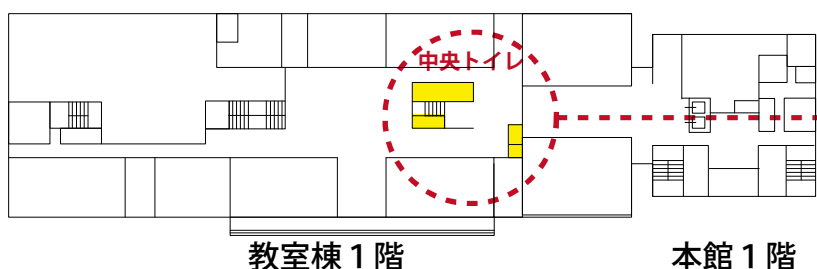

# 近畿大学附属高等学校のトイレが新しく生まれ変わります

工事期間：2017年

7月13日～9月30日

## 新しいトイレの5つのポイント

1. 荷物置きスペースが広がります
2. トイレブースが広がります
3. 身だしなみを整える大きな鏡を設置します
4. 掃除がしやすく汚れにくい素材を使用します
5. 省エネのLED照明や節水型の器具を使用します

## 改修範囲

2～4階 東トイレ (2017年7月13日～8月25日)

1～5階 中央トイレ (2017年8月1日～9月30日)

1階 中央女子トイレ イメージ  
「重厚感ある木の上質な空間」

2～4階 女子トイレ イメージ  
「清潔な白を基調とした木の温かみを感じる空間」