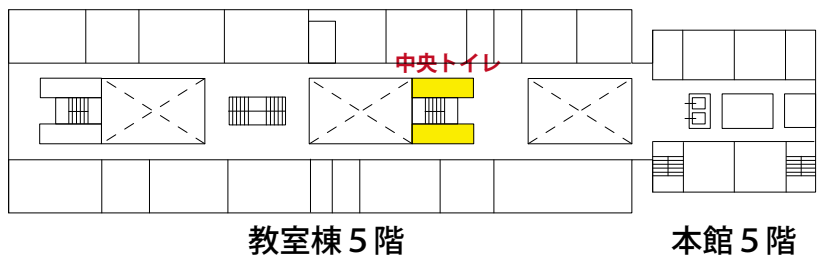

# 近畿大学附属高等学校のトイレが新しく生まれ変わります

工事期間：2017年

7月13日～9月30日

## 新しいトイレの5つのポイント

1. 荷物置きスペースが広がります
2. トイレブースが広がります
3. 身だしなみを整える大きな鏡を設置します
4. 掃除がしやすく汚れにくい素材を使用します
5. 省エネのLED照明や節水型の器具を使用します

## 改修範囲

2～4階 東トイレ (2017年7月13日～8月25日)

1～5階 中央トイレ (2017年8月1日～9月30日)

1階 中央女子トイレ イメージ  
「重厚感ある木の上質な空間」

2～4階 女子トイレ イメージ  
「清潔な白を基調とした木の温かみを感じる空間」