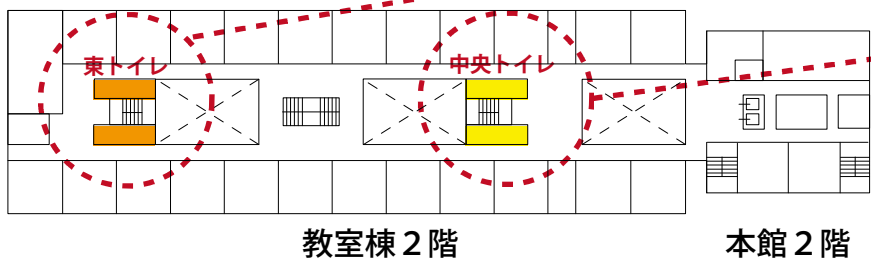

# 近畿大学附属高等学校のトイレが新しく生まれ変わります

工事期間：2017年

7月13日～9月30日

## 新しいトイレの5つのポイント

1. 荷物置きスペースが広がります
2. トイレブースが広がります
3. 身だしなみを整える大きな鏡を設置します
4. 掃除がしやすく汚れにくい素材を使用します
5. 省エネのLED照明や節水型の器具を使用します

## 改修範囲

2～4階 東トイレ (2017年7月13日～8月25日)

1～5階 中央トイレ (2017年8月1日～9月30日)

1階 中央女子トイレ イメージ  
「重厚感ある木の上質な空間」

2～4階 女子トイレ イメージ  
「清潔な白を基調とした木の温かみを感じる空間」