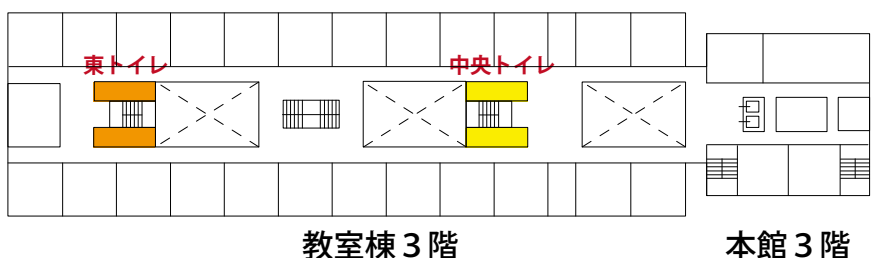

# 近畿大学附属高等学校のトイレが新しく生まれ変わります

工事期間：2017年

7月13日～9月30日

## 新しいトイレの5つのポイント

1. 荷物置きスペースが広がります
2. トイレブースが広がります
3. 身だしなみを整える大きな鏡を設置します
4. 掃除がしやすく汚れにくい素材を使用します
5. 省エネのLED照明や節水型の器具を使用します

## 改修範囲

2～4階 東トイレ (2017年7月13日～8月25日)

1～5階 中央トイレ (2017年8月1日～9月30日)

1階 中央女子トイレ イメージ  
「重厚感ある木の上質な空間」

2～4階 女子トイレ イメージ  
「清潔な白を基調とした木の温かみを感じる空間」