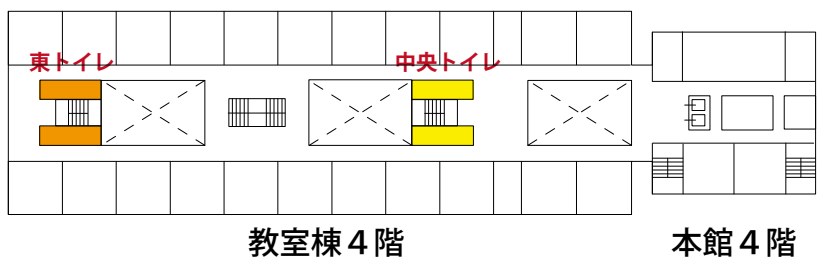

# 近畿大学附属高等学校のトイレが新しく生まれ変わります

工事期間：2017年

7月13日～9月30日

## 新しいトイレの5つのポイント

1. 荷物置きスペースが広がります
2. トイレブースが広がります
3. 身だしなみを整える大きな鏡を設置します
4. 掃除がしやすく汚れにくい素材を使用します
5. 省エネのLED照明や節水型の器具を使用します

## 改修範囲

2～4階 東トイレ (2017年7月13日～8月25日)

1～5階 中央トイレ (2017年8月1日～9月30日)

1階 中央女子トイレ イメージ  
「重厚感ある木の上質な空間」

2～4階 女子トイレ イメージ  
「清潔な白を基調とした木の温かみを感じる空間」